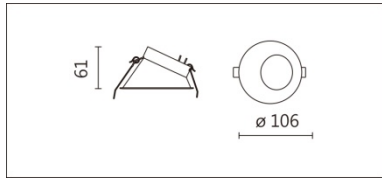

DL-802T

Features & Application 产品特点&适用场所

- 分体式嵌灯壳
- 建议选配汤石 LED 替换型光源 (市售 MR-16 光源亦适用)
- 内拆式设计, 易于维护替换光源
- 窄边框设计, 保持天花视觉清爽

适用于酒店、餐厅、住宅、KTV 包厢等低矮空间的可调角度重点照明

Options 可选

色温: /

瓦数: /

角度: /

颜色: 白色、黑色、银灰色

Product specifications 产品规格

光源 (Light Source)	/	安装方式 (Installation)	Recessed 嵌入式
显色性 (Color rendering)	/	产品材质 (Material)	Iron 铁
输入电参数 (Input)	/	产品净重 (Net Weight)	/
安定器/变压器/驱动器 (Ballast/Transformer/Driver)	/	安规执行标准 (Standards of Safety)	EN 60598-1:2015、 EN 60598-2-2:2012
线材 / 长度 / 连接器 (Connecting)	18#铁弗龙透明线 · 出 线:25cm 束端	储存条件 (Storage Condition)	温度: -20°C to + 50°C、 湿度: 85%RH

Accessories 配件

Reflector 反射罩

Finishing 灯具颜色