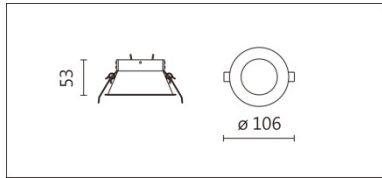

DL-802P

Features & Application 产品特点&适用场所

- 分体式嵌灯壳
- 建议选配汤石 LED 替换型光源 (市售 MR-16 光源亦适用)
- 内拆式设计, 易于维护替换光源
- 窄边框设计, 保持天花视觉清爽

适用于酒店、餐厅、住宅、KTV 包厢等低矮空间的可调角度重点照明

Options 可选

色温: /

瓦数: /

角度: /

颜色: 白色、黑色、银灰色

Product specifications 产品规格

光源 (Light Source)	/	安装方式 (Installation)	Recessed 嵌入式
显色性 (Color rendering)	/	产品材质 (Material)	Iron 铁
输入电参数 (Input)	/	产品净重 (Net Weight)	/
安定器/变压器/驱动器 (Ballast/Transformer/Driver)	/	安规执行标准 (Standards of Safety)	EN 60598-1:2015、 EN 60598-2-2:2012
线材 / 长度 / 连接器 (Connecting)	18#铁弗龙透明线 · 出 线:25cm 束端	储存条件 (Storage Condition)	温度: -20°C to + 50°C、 湿度: 85%RH