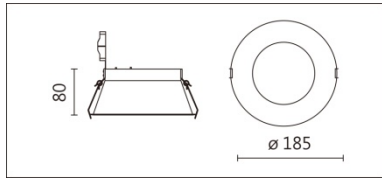

DL-805

Features & Application 产品特点&适用场所

- 分体式嵌灯壳
- 建议选配汤石 LED 替换型光源 (市售 MR-16 光源亦适用)
- 内拆式设计, 易于维护替换光源
- 窄边框设计, 保持天花视觉清爽

适用于酒店、餐厅、住宅、KTV 包厢等低矮空间的可调角度重点照明

Options 可选

色温: /

瓦数: /

角度: /

颜色: 白色、黑色、银灰色

Product specifications 产品规格

光源 (Light Source)	/	安装方式 (Installation)	Recessed 嵌入式
显色性 (Color rendering)	/	产品材质 (Material)	Iron 铁
输入电参数 (Input)	/	产品净重 (Net Weight)	/
安定器/变压器/驱动器 (Ballast/Transformer/Driver)	/	安规执行标准 (Standards of Safety)	EN 60598-1:2015、 EN 60598-2-2:2012
线材 / 长度 / 连接器 (Connecting)	18#铁弗龙透明线 · 出 线:25cm 束端	储存条件 (Storage Condition)	温度: -20°C to + 50°C、 湿度: 85%RH

Accessories 配件

Reflector 反射罩

Finishing 灯具颜色