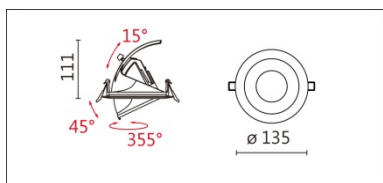

## DW-3150CL(C18)

**Features & Application 产品特点&适用场所**

- 一灯三用：持平(0度)、内缩(15度)、下拉(45度)·适合单一空间使用单一灯具
- 持平(0度)：下照式嵌灯
- 内缩(15度)：墙边重点加洗墙效果·并保持天花完整
- 下拉(45度)：依据被照物位置灵活调整投射方向
- 灯体可水平旋转 355度、上下拉动 60度
- 专利大角度下拉结构·滑顺手感调控体验

适用于高端展陈及商业空间之展示照明

**Options 可选**

色温: 2700K、3000K、4000K、5000K

瓦数: 19.5W(500mA)

角度: 15、24、36、50

颜色: 白色、黑色、银灰色

**Product specifications 产品规格**

光源 (Light Source)	CREE LED (COB)	安装方式 (Installation)	Recessed 嵌入式
显色性 (Color rendering)	RA > 90	产品材质 (Material)	Aluminum 铝
输入电参数 (Input)	220-240V · 50~60HZ	产品净重 (Net Weight)	/
安定器/变压器/驱动器 (Ballast/Transformer/Driver)	Tons: LCD-20-501 NLE (外置)	安规执行标准 (Standards of Safety)	EN 60598-1:2015、 EN 60598-2-2:2012
线材 / 长度 / 连接器 (Connecting)	20#LED 红黑线(无卤线) · 出线 50cm	储存条件 (Storage Condition)	温度: -20°C to + 50°C、 湿度: 85%RH