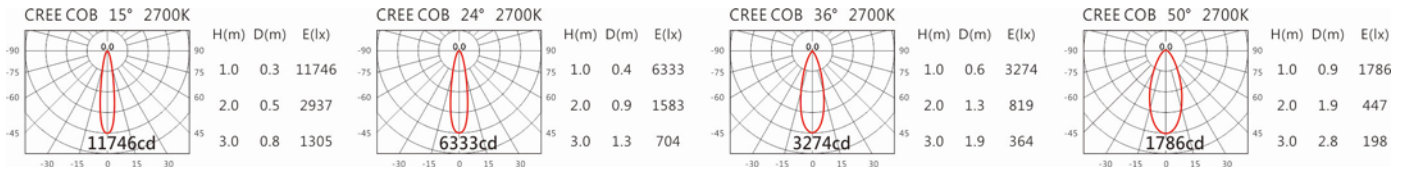

Light Distribution 配光曲线图

2700K 1740 lm