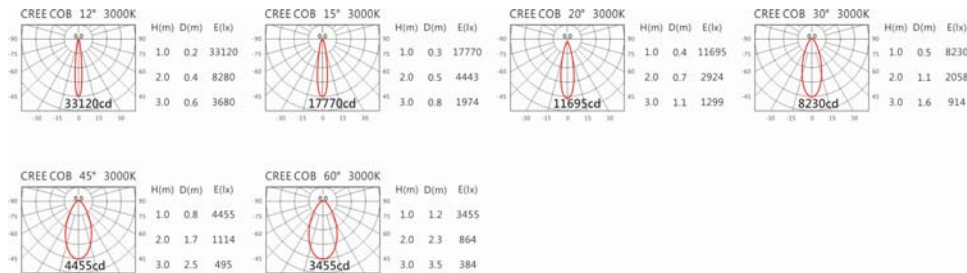

3000K 3276 lm