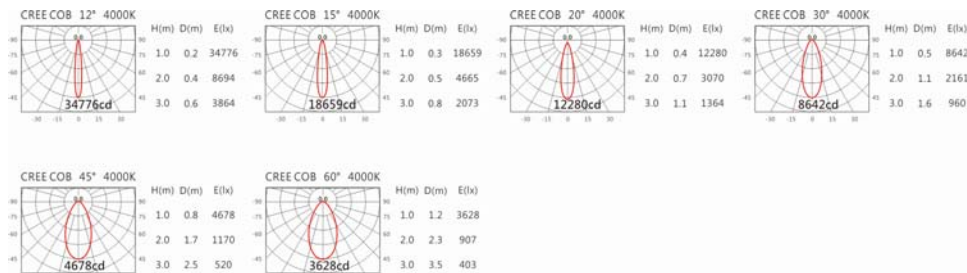

4000K 3374 lm