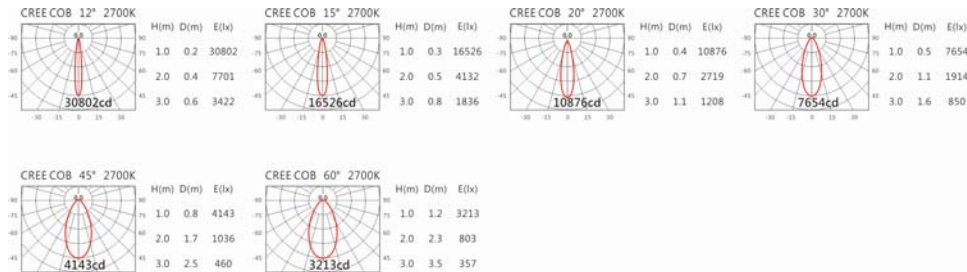

Light Distribution 配光曲线图

2700K 3144 lm