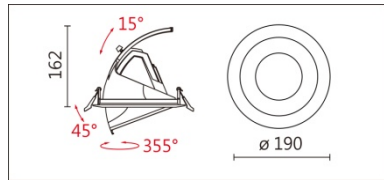

## DW-3170C(C33)

**Features & Application 产品特点&适用场所**

- 一灯三用：持平(0度)、内缩(15度)、下拉(45度)·适合单一空间使用单一灯具
- 持平(0度)：下照式嵌灯
- 内缩(15度)：墙边重点加洗墙效果·并保持天花完整
- 下拉(45度)：依据被照物位置灵活调整投射方向
- 灯体可水平旋转 355度、上下拉动 60度
- 专利大角度下拉结构·滑顺手感调控体验

适用于高端展陈及商业空间之展示照明

**Options 可选**

色温: 2700K、3000K、4000K、5000K

瓦数: 35.5W(900mA)

角度: 12、15、20、30、45、60

颜色: 白色、黑色、银灰色

**Product specifications 产品规格**

光源 (Light Source)	CREE LED (COB)	安装方式 (Installation)	Recessed 嵌入式
显色性 (Color rendering)	RA > 90	产品材质 (Material)	Aluminum 铝
输入电参数 (Input)	220-240V · 50~60HZ	产品净重 (Net Weight)	0.79KG
安定器/变压器/驱动器 (Ballast/Transformer/Driver)	Tons: LCD-40-901 NLE (外置)	安规执行标准 (Standards of Safety)	EN 60598-1:2015、 EN 60598-2-2:2012
线材 / 长度 / 连接器 (Connecting)	20#LED 红黑线(无卤线) · 出线 50cm	储存条件 (Storage Condition)	温度: -20°C to + 50°C、 湿度: 85%RH