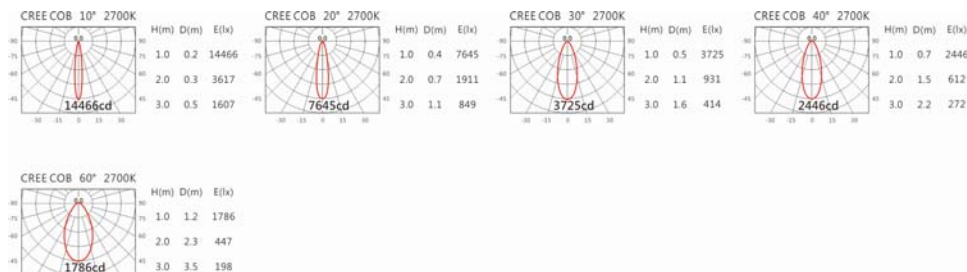

Light Distribution 配光曲线图

2700K 1740 lm