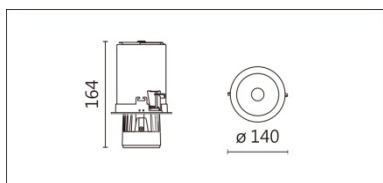

RA-751R(C18)

**Features & Application** 产品特点&适用场所

- 0~90 度投嵌两用
- 30 度截光角防眩
- 圆型、方型可选
- 上下大角度滑动支架调节；灯体可水平旋转 355 度
- 灯头拉出摆动 90 度

适用于艺廊、商业空间的重点照明或洗墙照明

Options 可选

色温: 2700K、3000K、4000K、5000K

瓦数: 19.5W(500mA)

角度: 10°、20°、30°、40°、60°

颜色: 白色、黑色、银灰色

Product specifications 产品规格

光源 (Light Source)	CREE LED (COB)	安装方式 (Installation)	Recessed 嵌入式
显色性 (Color rendering)	RA > 90	产品材质 (Material)	Aluminum 铝
输入电参数 (Input)	220-240V · 50~60HZ	产品净重 (Net Weight)	1.09KG
安定器/变压器/驱动器 (Ballast/Transformer/Driver)	Tons: LCD-20-501 NLE (外置)	安规执行标准 (Standards of Safety)	EN 60598-1:2015、 EN 60598-2-2:2012
线材 / 长度 / 连接器 (Connecting)	20#LED 红黑线(无卤线) · 出线 50cm	储存条件 (Storage Condition)	温度: -20°C to + 50°C、 湿度: 85%RH