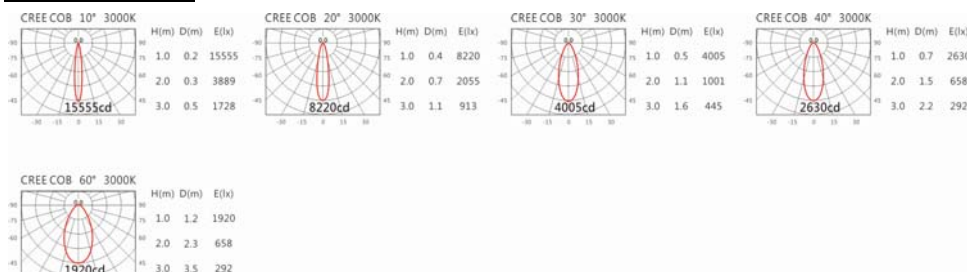

3000K 1813 lm