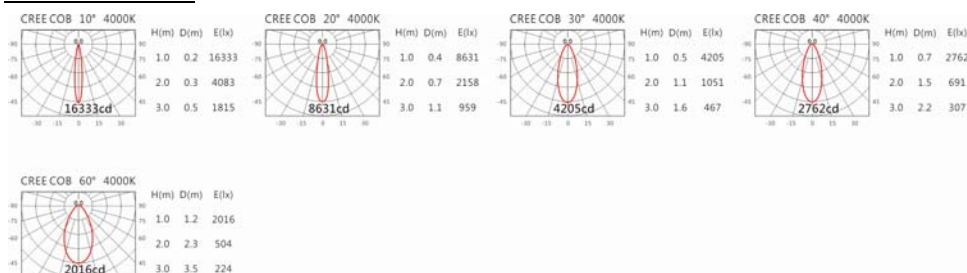

Light Distribution 配光曲线图

2700K 1740 lm

3000K 1813 lm

4000K 1867 lm

5000K 1886 lm