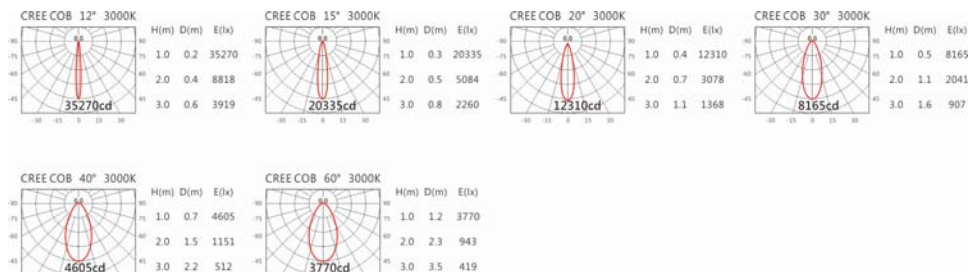

3000K 3276 lm