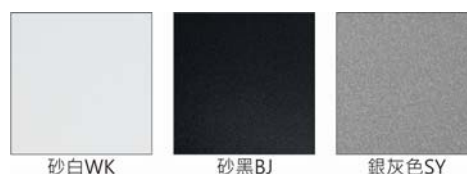

AC-C111S-033060

**Reflector** 反射罩**Finishing** 灯具颜色

砂白WK

砂黑BJ

银灰色SY

**Details** 点击跳转详情页

2700K

3000K