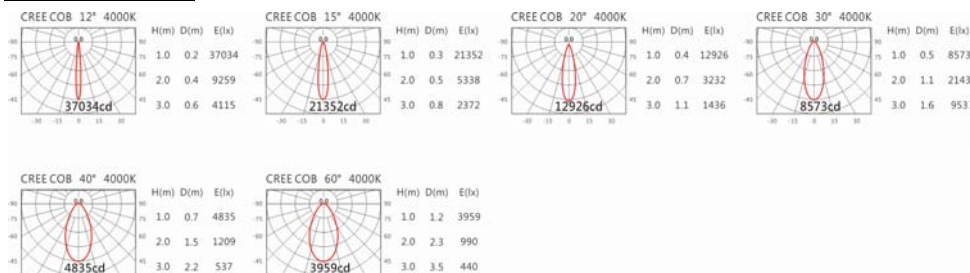

4000K 3374 lm