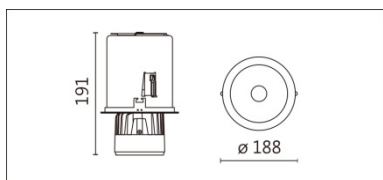

## RA-721R(C33)

**Features & Application** 产品特点&适用场所

- 0~90 度投嵌两用
- 30 度截光角防眩
- 圆型、方型可选
- 上下大角度滑动支架调节；灯体可水平旋转 355 度
- 灯头拉出摆动 90 度

适用于艺廊、商业空间的重点照明或洗墙照明

**Options** 可选

色温: 2700K、3000K、4000K、5000K

瓦数: 35.5W(900mA)

角度: 12°、15°、20°、30°、40°、60°

颜色: 白色、黑色、银灰色

**Product specifications** 产品规格

光源 (Light Source)	CREE LED (COB)	安装方式 (Installation)	Recessed 嵌入式
显色性 (Color rendering)	RA > 90	产品材质 (Material)	Aluminum 铝
输入电参数 (Input)	220-240V · 50~60HZ	产品净重 (Net Weight)	1.79KG
安定器/变压器/驱动器 (Ballast/Transformer/Driver)	Tons: LCD-40-901 NLE (外置)	安规执行标准 (Standards of Safety)	EN 60598-1:2015、 EN 60598-2-2:2012
线材 / 长度 / 连接器 (Connecting)	20#LED 红黑线(无卤线) · 出线 50cm	储存条件 (Storage Condition)	温度: -20°C to + 50°C、 湿度: 85%RH