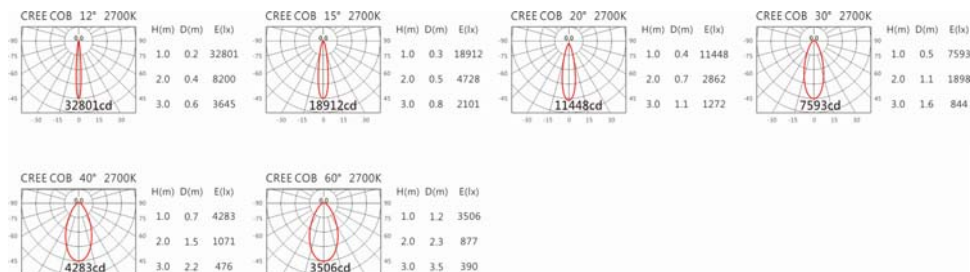

Light Distribution 配光曲线图

2700K 3144 lm