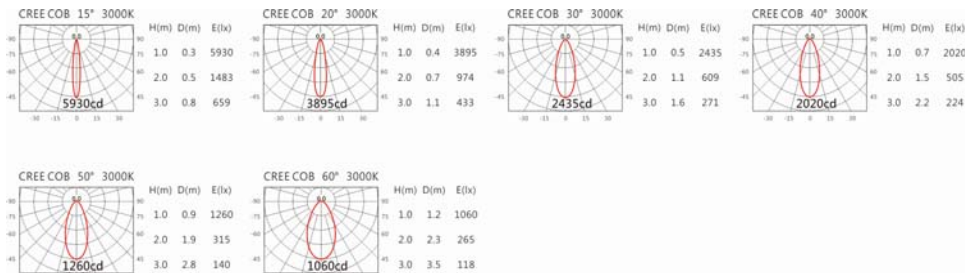

3000K 1170 lm