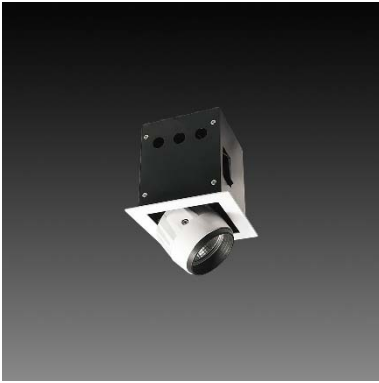

RA-7711(C12)

**Features & Application** 产品特点&适用场所

- 0~90 度投嵌两用
- 30 度截光角防眩
- 圆型、方型可选
- 上下大角度滑动支架调节；灯体可水平旋转 355 度
- 灯头拉出摆动 90 度

适用于艺廊、商业空间的重点照明或洗墙照明

Options 可选

色温: 2700K、3000K、4000K、5000K

瓦数: 14W(350mA)

角度: 15、20、30、40、50、60

颜色: 白色、黑色、银灰色

Product specifications 产品规格

光源 (Light Source)	CREE LED (COB)	安装方式 (Installation)	Recessed 嵌入式
显色性 (Color rendering)	RA > 90	产品材质 (Material)	Aluminum 铝
输入电参数 (Input)	220-240V · 50~60HZ	产品净重 (Net Weight)	0.55KG
安定器/变压器/驱动器 (Ballast/Transformer/Driver)	Tons: LCD-16-351 NLE (外置)	安规执行标准 (Standards of Safety)	EN 60598-1:2015、 EN 60598-2-2:2012
线材 / 长度 / 连接器 (Connecting)	20#LED 红黑线(无卤线) · 出线 50cm	储存条件 (Storage Condition)	温度: -20°C to + 50°C、 湿度: 85%RH

AC-C50S-033060

Reflector 反射罩**Finishing** 灯具颜色

砂白WK

砂黑BJ

银灰色SY

Details 点击跳转详情页

2700K

3000K