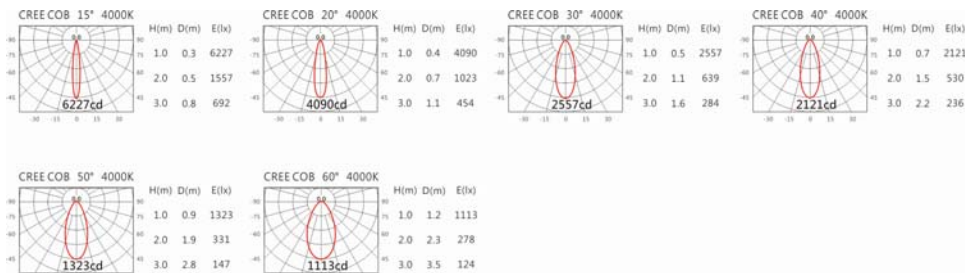

Light Distribution 配光曲线图

2700K 1123 lm

3000K 1170 lm

4000K 1205 lm

5000K 1217 lm