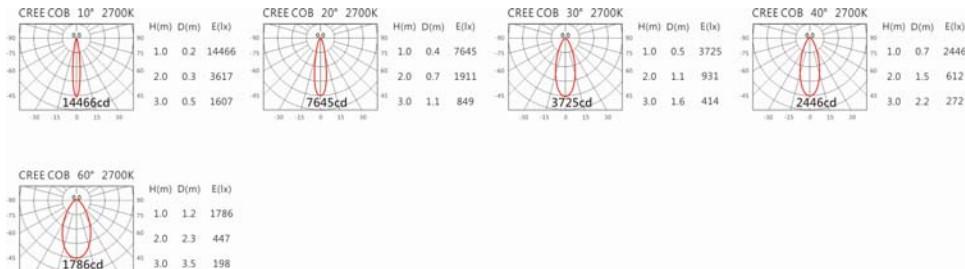

Light Distribution 配光曲线图

2700K 1740 lm