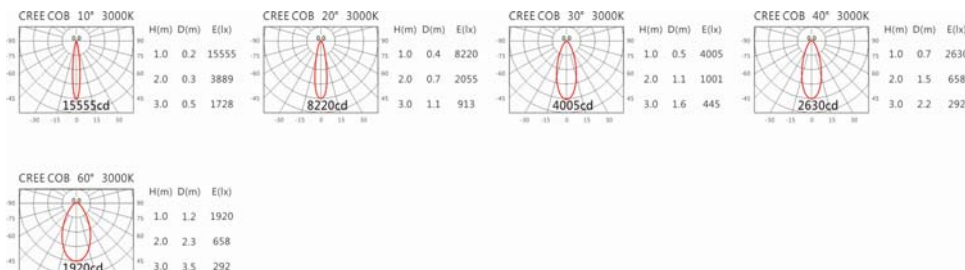

3000K 1813 lm