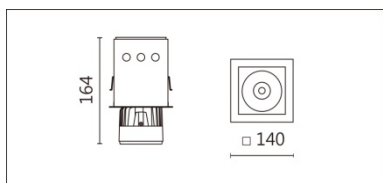

RA-7511(C18)

**Features & Application** 产品特点&适用场所

- 0~90 度投嵌两用
- 30 度截光角防眩
- 圆型、方型可选
- 上下大角度滑动支架调节；灯体可水平旋转 355 度
- 灯头拉出摆动 90 度

适用于艺廊、商业空间的重点照明或洗墙照明

Options 可选

色温: 2700K、3000K、4000K、5000K

瓦数: 19.5W(500mA)

角度: 10°、20°、30°、40°、60°

颜色: 白色、黑色、银灰色

Product specifications 产品规格

光源 (Light Source)	CREE LED (COB)	安装方式 (Installation)	Recessed 嵌入式
显色性 (Color rendering)	RA > 90	产品材质 (Material)	Aluminum 铝
输入电参数 (Input)	220-240V · 50~60HZ	产品净重 (Net Weight)	/
安定器/变压器/驱动器 (Ballast/Transformer/Driver)	Tons: LCD-20-501 NLE(外置)	安规执行标准 (Standards of Safety)	EN 60598-1:2015、 EN 60598-2-2:2012
线材 / 长度 / 连接器 (Connecting)	20#LED 红黑线(无卤线) · 出线 50cm	储存条件 (Storage Condition)	温度: -20°C to + 50°C、 湿度: 85%RH