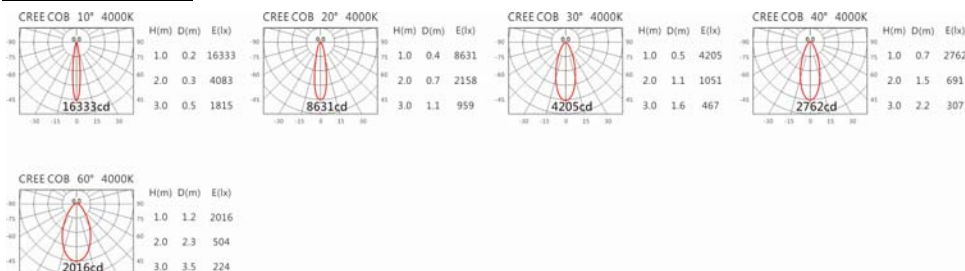

Light Distribution 配光曲线图

2700K 1740 lm

3000K 1813 lm

4000K 1867 lm

5000K 1886 lm