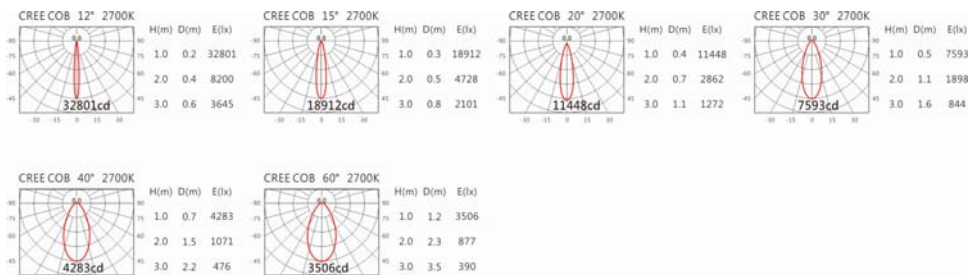

Light Distribution 配光曲线图

2700K 3144 lm