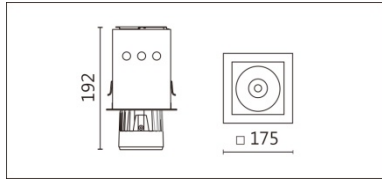

RA-7211(C33)

**Features & Application** 产品特点&适用场所

- 0~90 度投嵌两用
- 30 度截光角防眩
- 圆型、方型可选
- 上下大角度滑动支架调节；灯体可水平旋转 355 度
- 灯头拉出摆动 90 度

适用于艺廊、商业空间的重点照明或洗墙照明

Options 可选

色温: 2700K、3000K、4000K、5000K

瓦数: 35.5W(900mA)

角度: 12°、15°、20°、30°、40°、60°

颜色: 白色、黑色、银灰色

Product specifications 产品规格

光源 (Light Source)	CREE LED (COB)	安装方式 (Installation)	Recessed 嵌入式
显色性 (Color rendering)	RA > 90	产品材质 (Material)	Aluminum 铝
输入电参数 (Input)	220-240V · 50~60HZ	产品净重 (Net Weight)	/
安定器/变压器/驱动器 (Ballast/Transformer/Driver)	Tons: LCD-40-901 NLE(外置)	安规执行标准 (Standards of Safety)	EN 60598-1:2015、 EN 60598-2-2:2012
线材 / 长度 / 连接器 (Connecting)	20#LED 红黑线(无卤线) · 出线 50cm	储存条件 (Storage Condition)	温度: -20°C to + 50°C、 湿度: 85%RH