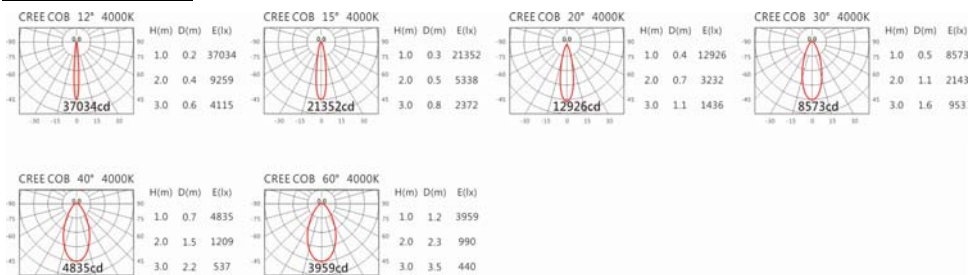

Light Distribution 配光曲线图

2700K 3144 lm

3000K 3276 lm

4000K 3374 lm

5000K 3407 lm