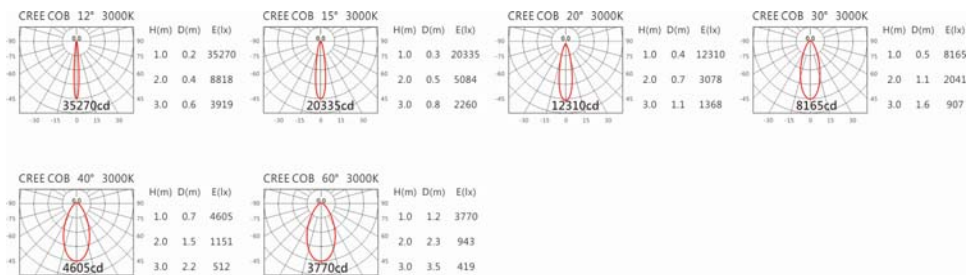

3000K 3276 lm