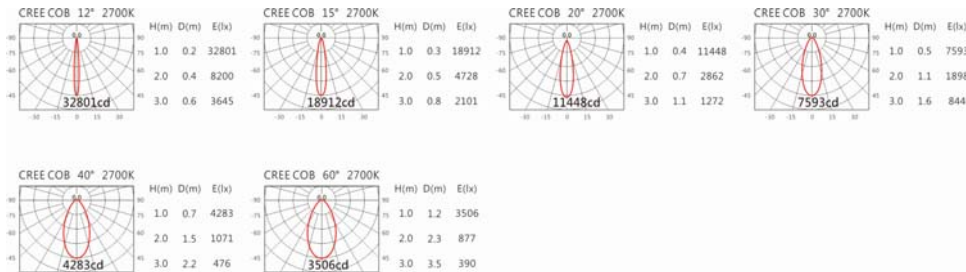

Light Distribution 配光曲线图

2700K 3144 lm