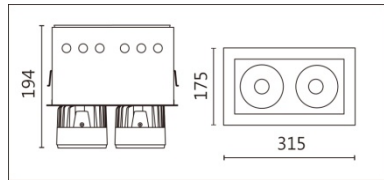

RA-7212(C33)

**Features & Application** 产品特点&适用场所

- 0~90 度投嵌两用
- 30 度截光角防眩
- 圆型、方型可选
- 上下大角度滑动支架调节；灯体可水平旋转 355 度
- 灯头拉出摆动 90 度

适用于艺廊、商业空间的重点照明或洗墙照明

Options 可选

色温: 2700K、3000K、4000K、5000K

瓦数: 35.5W*2(900mA)

角度: 12°、15°、20°、30°、40°、60°

颜色: 白色、黑色、银灰色

Product specifications 产品规格

光源 (Light Source)	CREE LED (COB)	安装方式 (Installation)	Recessed 嵌入式
显色性 (Color rendering)	RA > 90	产品材质 (Material)	Aluminum 铝
输入电参数 (Input)	220-240V · 50~60HZ	产品净重 (Net Weight)	/
安定器/变压器/驱动器 (Ballast/Transformer/Driver)	Tons: LCD-40-901 NLE*2(外置)	安规执行标准 (Standards of Safety)	EN 60598-1:2015、 EN 60598-2-2:2012
线材 / 长度 / 连接器 (Connecting)	20#LED 红黑线(无卤线) · 出线 50cm	储存条件 (Storage Condition)	温度: -20°C to + 50°C、 湿度: 85%RH