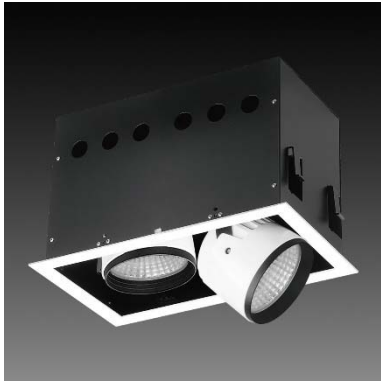

RA-7212(C33)

**Features & Application** 产品特点&适用场所

- 0~90 度投嵌两用
- 30 度截光角防眩
- 圆型、方型可选
- 上下大角度滑动支架调节；灯体可水平旋转 355 度
- 灯头拉出摆动 90 度

适用于艺廊、商业空间的重点照明或洗墙照明

Options 可选

色温: 2700K、3000K、4000K、5000K

瓦数: 35.5W*2(900mA)

角度: 12°、15°、20°、30°、40°、60°

颜色: 白色、黑色、银灰色

Product specifications 产品规格

光源 (Light Source)	CREE LED (COB)	安装方式 (Installation)	Recessed 嵌入式
显色性 (Color rendering)	RA > 90	产品材质 (Material)	Aluminum 铝
输入电参数 (Input)	220-240V · 50~60HZ	产品净重 (Net Weight)	/
安定器/变压器/驱动器 (Ballast/Transformer/Driver)	Tons: LCD-40-901 NLE*2(外置)	安规执行标准 (Standards of Safety)	EN 60598-1:2015、 EN 60598-2-2:2012
线材 / 长度 / 连接器 (Connecting)	20#LED 红黑线(无卤线) · 出线 50cm	储存条件 (Storage Condition)	温度: -20°C to + 50°C、 湿度: 85%RH

AC-C111S-033060

Reflector 反射罩**Finishing** 灯具颜色

砂白WK

砂黑BJ

银灰色SY

Details 点击跳转详情页

2700K

3000K

4000K

5000K

RA-7212(C33)

Options 可选

色温: 2700K、3000K、4000K、5000K

瓦数: 35.5W*2(900mA)

角度: 12°、15°、20°、30°、40°、60°

颜色: 白色、黑色、银灰色