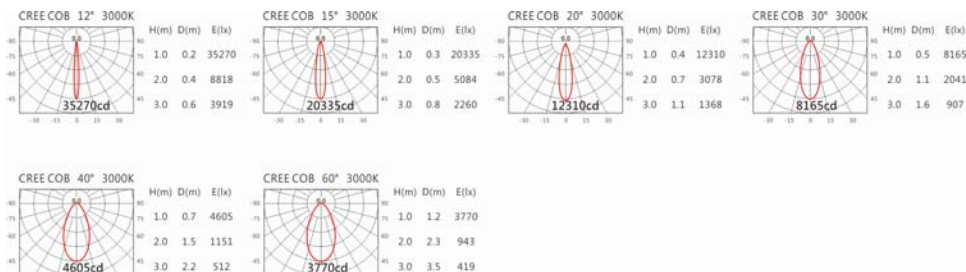

3000K 3276 lm