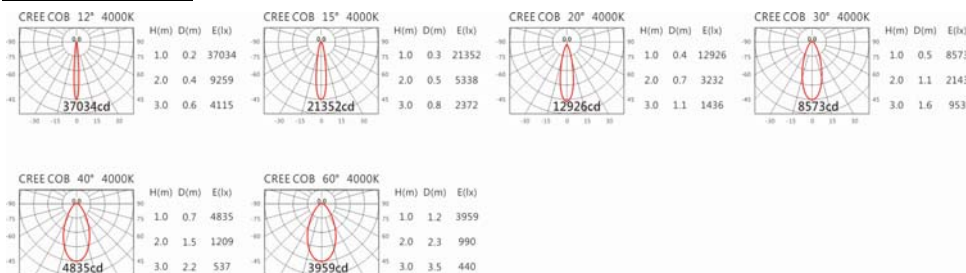

Light Distribution 配光曲线图

2700K 3144 lm

3000K 3276 lm

4000K 3374 lm

5000K 3407 lm