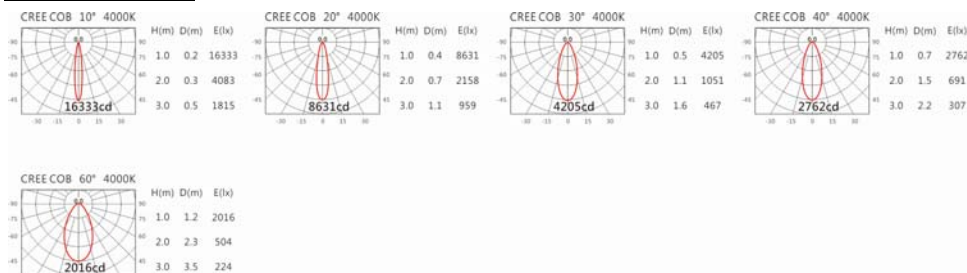

4000K 1867 lm