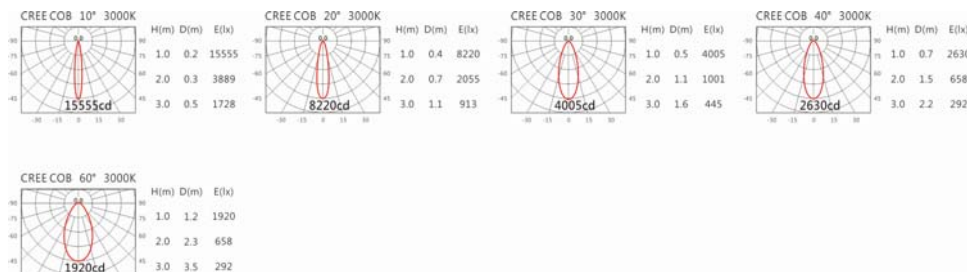

3000K 1813 lm