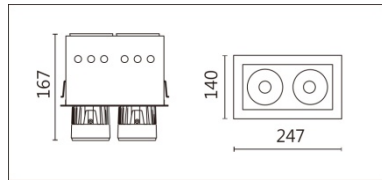

## RA-7512(C18)

**Features & Application 产品特点&适用场所**

- 0~90 度投嵌两用
- 30 度截光角防眩
- 圆型、方型可选
- 上下大角度滑动支架调节；灯体可水平旋转 355 度
- 灯头拉出摆动 90 度

适用于艺廊、商业空间的重点照明或洗墙照明

**Options 可选**

色温: 2700K、3000K、4000K、5000K

瓦数: 19.5W\*2(500mA)

角度: 10、20、30、40、60

颜色: 白色、黑色、银灰色

**Product specifications 产品规格**

光源 (Light Source)	CREE LED (COB)	安装方式 (Installation)	Recessed 嵌入式
显色性 (Color rendering)	RA > 90	产品材质 (Material)	Aluminum 铝
输入电参数 (Input)	220-240V · 50~60HZ	产品净重 (Net Weight)	/
安定器/变压器/驱动器 (Ballast/Transformer/Driver)	Tons: LCD-20-501 NLE*2(外置)	安规执行标准 (Standards of Safety)	EN 60598-1:2015、 EN 60598-2-2:2012
线材 / 长度 / 连接器 (Connecting)	20#LED 红黑线(无卤线) · 出线 50cm	储存条件 (Storage Condition)	温度: -20°C to + 50°C、 湿度: 85%RH