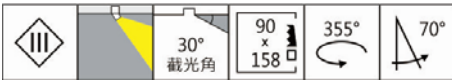

RA-7712(C12)

**Features & Application 产品特点&适用场所**

- 0~90 度投嵌两用
- 30 度截光角防眩
- 圆型、方型可选
- 上下大角度滑动支架调节；灯体可水平旋转 355 度
- 灯头拉出摆动 90 度

适用于艺廊、商业空间的重点照明或洗墙照明

Options 可选

色温: 2700K、3000K、4000K、5000K

瓦数: 14W*2(350mA)

角度: 15°、20°、30°、40°、50°、60°

颜色: 白色、黑色、银灰色

Product specifications 产品规格

光源 (Light Source)	CREE LED (COB)	安装方式 (Installation)	Recessed 嵌入式
显色性 (Color rendering)	RA > 90	产品材质 (Material)	Aluminum 铝
输入电参数 (Input)	220-240V · 50~60HZ	产品净重 (Net Weight)	1.09KG
安定器/变压器/驱动器 (Ballast/Transformer/Driver)	Tons: LCD-16-351 NLE *2(外置)	安规执行标准 (Standards of Safety)	EN 60598-1:2015、 EN 60598-2-2:2012
线材 / 长度 / 连接器 (Connecting)	20#LED 红黑线(无卤线) · 出线 50cm	储存条件 (Storage Condition)	温度: -20°C to + 50°C、 湿度: 85%RH