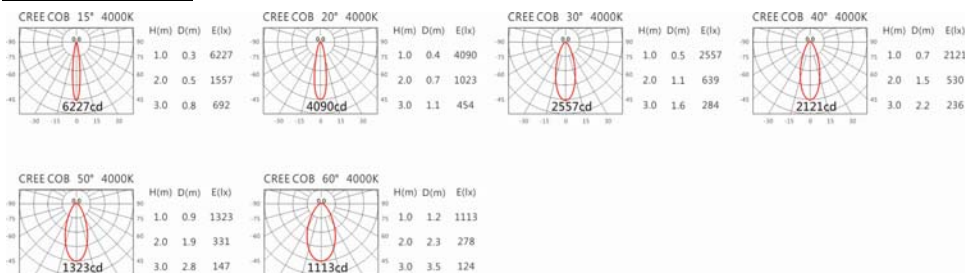

Light Distribution 配光曲线图

2700K 1123 lm

3000K 1170 lm

4000K 1205 lm

5000K 1217 lm