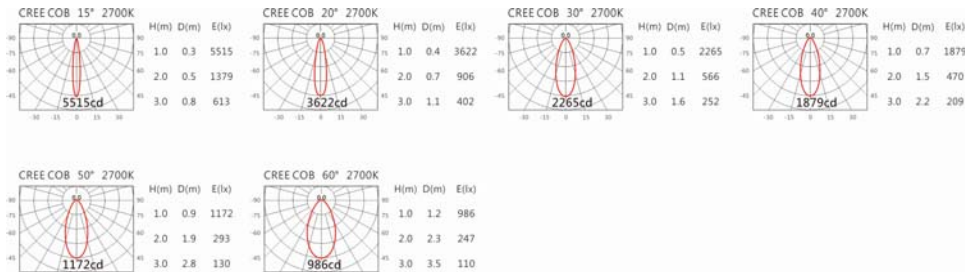

Light Distribution 配光曲线图

2700K 1123 lm