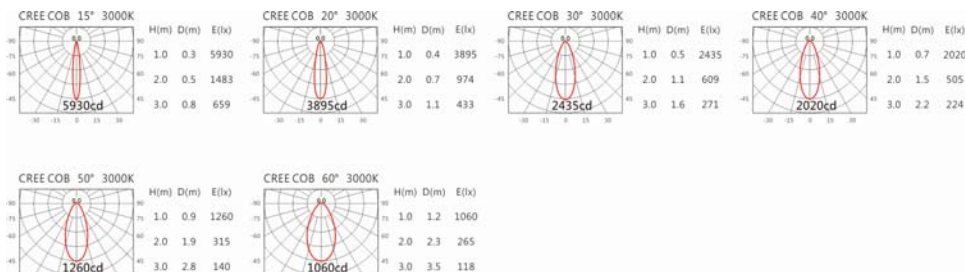

3000K 1170 lm