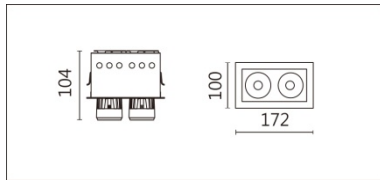

RA-7712(C12)

**Features & Application 产品特点&适用场所**

- 0~90 度投嵌两用
- 30 度截光角防眩
- 圆型、方型可选
- 上下大角度滑动支架调节；灯体可水平旋转 355 度
- 灯头拉出摆动 90 度

适用于艺廊、商业空间的重点照明或洗墙照明

Options 可选

色温: 2700K、3000K、4000K、5000K

瓦数: 14W*2(350mA)

角度: 15°、20°、30°、40°、50°、60°

颜色: 白色、黑色、银灰色

Product specifications 产品规格

光源 (Light Source)	CREE LED (COB)	安装方式 (Installation)	Recessed 嵌入式
显色性 (Color rendering)	RA > 90	产品材质 (Material)	Aluminum 铝
输入电参数 (Input)	220-240V · 50~60HZ	产品净重 (Net Weight)	1.09KG
安定器/变压器/驱动器 (Ballast/Transformer/Driver)	Tons: LCD-16-351 NLE *2(外置)	安规执行标准 (Standards of Safety)	EN 60598-1:2015、 EN 60598-2-2:2012
线材 / 长度 / 连接器 (Connecting)	20#LED 红黑线(无卤线) · 出线 50cm	储存条件 (Storage Condition)	温度: -20°C to + 50°C、 湿度: 85%RH