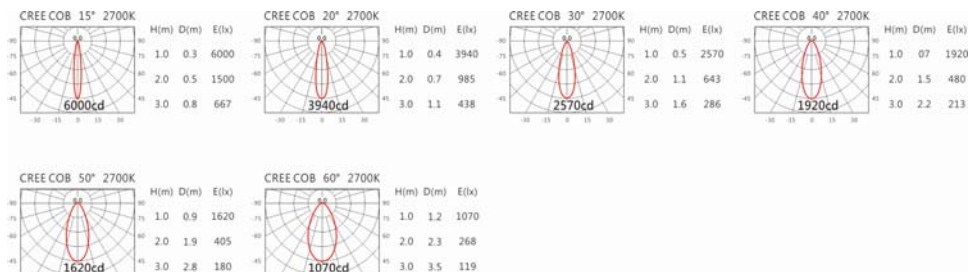

Light Distribution 配光曲线图

2700K 1123 lm