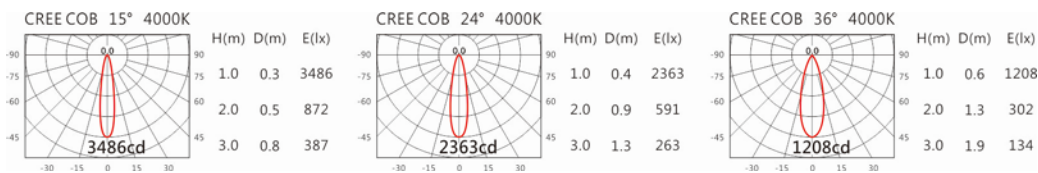

4000K 777 lm