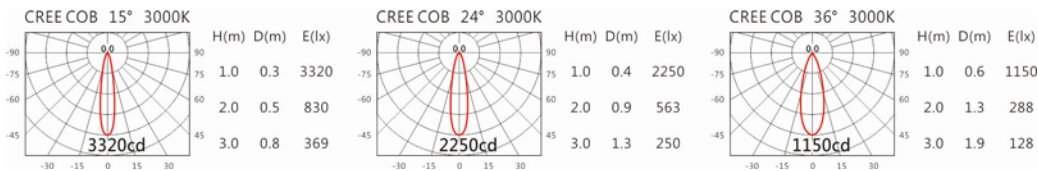

3000K 754 lm