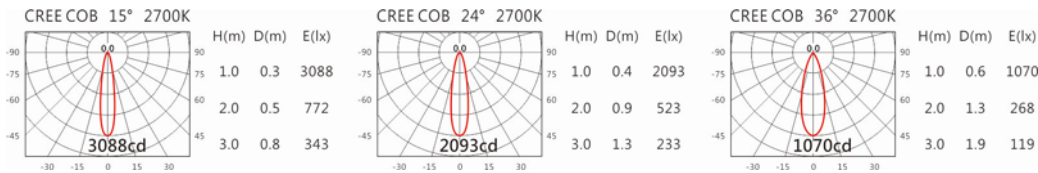

Light Distribution 配光曲线图

2700K 723 lm