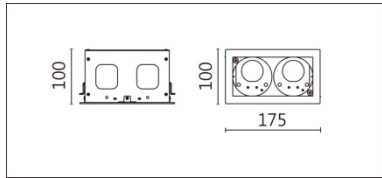

## DL-7720B

**Features & Application 产品特点&适用场所**

- 嵌入式盒灯壳: 1、1×2、1×3、2×2
- 有边框、无边框
- 光源可任意搭配组合
- 部分光源可选配不同角度反射罩，提供更多样出光效果
- 灯体结构可双向摆动 30 度
- 特殊安装结构设计，易于维护替换光源

适用于商业空间、展览及住宅

**Options 可选**

色温: /

瓦数: /

角度: /

颜色: 白色、黑色、银灰色

**Product specifications 产品规格**

光源 (Light Source)	/	安装方式 (Installation)	Surface-mounted 明装式
显色性 (Color rendering)	/	产品材质 (Material)	外框: 铁
输入电参数 (Input)	/	产品净重 (Net Weight)	/
安定器/变压器/驱动器 (Ballast/Transformer/Driver)	/	安规执行标准 (Standards of Safety)	EN 60598-1:2015、 EN 60598-2-2 : 2012
线材 / 长度 / 连接器 (Connecting)	/	储存条件 (Storage Condition)	温度: -20°C to + 50°C、 湿度: 85%RH