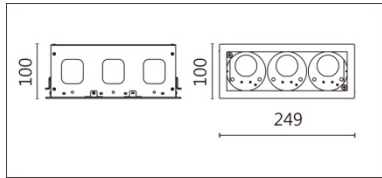

DL-7730B

**Features & Application 产品特点&适用场所**

- 嵌入式盒灯壳: 1、1×2、1×3、2×2
- 有边框、无边框
- 光源可任意搭配组合
- 部分光源可选配不同角度反射罩，提供更多样出光效果
- 灯体结构可双向摆动 30 度
- 特殊安装结构设计，易于维护替换光源

适用于商业空间、展览及住宅

Options 可选

色温: /

瓦数: /

角度: /

颜色: 白色、黑色、银灰色

Product specifications 产品规格

光源 (Light Source)	/	安装方式 (Installation)	Surface-mounted 明装式
显色性 (Color rendering)	/	产品材质 (Material)	外框: 铁
输入电参数 (Input)	/	产品净重 (Net Weight)	/
安定器/变压器/驱动器 (Ballast/Transformer/Driver)		安规执行标准 (Standards of Safety)	EN 60598-1:2015、 EN 60598-2-2 : 2012
线材 / 长度 / 连接器 (Connecting)	/	储存条件 (Storage Condition)	温度: -20°C to + 50°C、 湿度: 85%RH