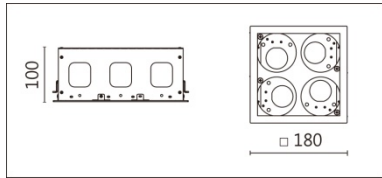

## DL-7740BS

**Features & Application 产品特点&适用场所**

- 嵌入式盒灯壳: 1、1×2、1×3、2×2
- 有边框、无边框
- 光源可任意搭配组合
- 部分光源可选配不同角度反射罩，提供更多样出光效果
- 灯体结构可双向摆动 30 度
- 特殊安装结构设计，易于维护替换光源

适用于商业空间、展览及住宅

**Options 可选**

色温: /

瓦数: /

角度: /

颜色: 白色、黑色、银灰色

**Product specifications 产品规格**

光源 (Light Source)	/	安装方式 (Installation)	Surface-mounted 明装式
显色性 (Color rendering)	/	产品材质 (Material)	外框: 铁
输入电参数 (Input)	/	产品净重 (Net Weight)	/
安定器/变压器/驱动器 (Ballast/Transformer/Driver)	/	安规执行标准 (Standards of Safety)	EN 60598-1:2015、 EN 60598-2-2 : 2012
线材 / 长度 / 连接器 (Connecting)	/	储存条件 (Storage Condition)	温度: -20°C to + 50°C、 湿度: 85%RH