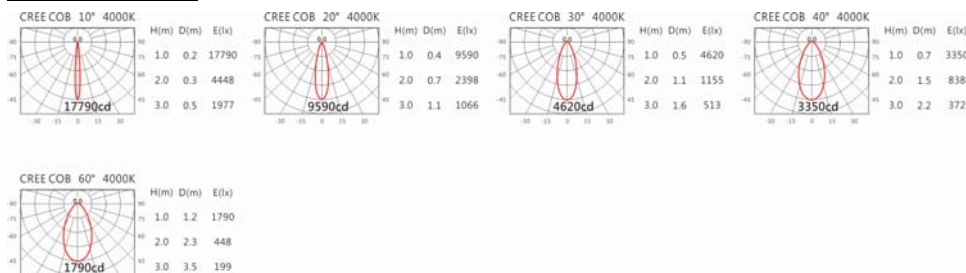

4000K 1867 lm