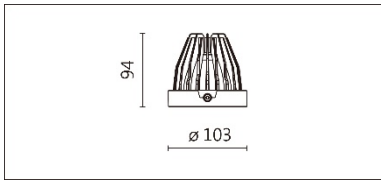

HD-7510(A-C18)

**Features & Application 产品特点&适用场所**

- 嵌入式盒灯壳: 1、1×2、1×3、2×2
- 有边框、无边框
- 灯体结构可双向摆动 30 度
- 特殊安装结构设计，易于维护替换光源

适用于商业空间、展览及住宅

Options 可选

色温: 2700K、3000K、4000K、5000K

瓦数: 19.5W(500mA)

角度: 10°、20°、30°、40°、60°

颜色: 白色、黑色、银灰

Product specifications 产品规格

光源 (Light Source)	CREE LED (COB)	安装方式 (Installation)	Recessed 嵌入式
显色性 (Color rendering)	RA > 90	产品材质 (Material)	Aluminum 铝
输入电参数 (Input)	220-240V · 50~60HZ	产品净重 (Net Weight)	/
安定器/变压器/驱动器 (Ballast/Transformer/Driver)	TONS LCD-20-501 NLE	安规执行标准 (Standards of Safety)	EN 60598-1:2015、 EN 60598-2-2 : 2012
线材 / 长度 / 连接器 (Connecting)	20#LED 红黑线(无卤线) · 出线 50cm	储存条件 (Storage Condition)	温度: -20°C to + 50°C、 湿度: 85%RH