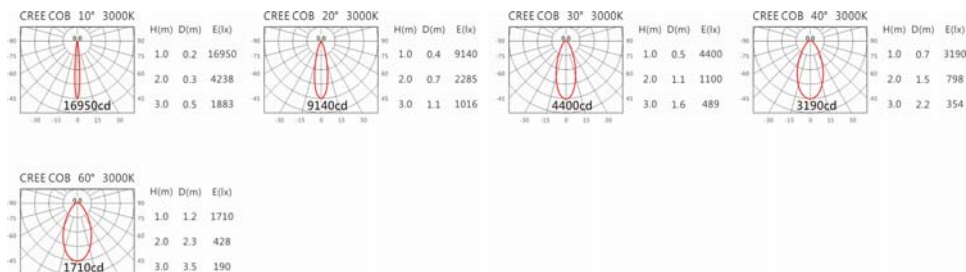

3000K 1813 lm