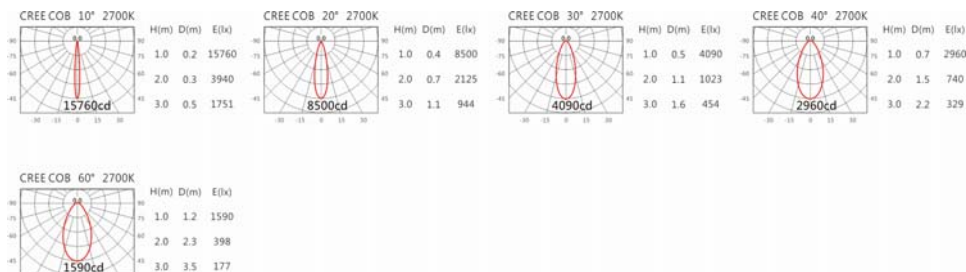

HD-7510(A-C18)

Options 可选

色温: 2700K、3000K、4000K、5000K

瓦数: 19.5W(500mA)

角度: 10°、20°、30°、40°、60°

颜色: 白色、黑色、银灰

Light Distribution 配光曲线图

2700K 1740 lm