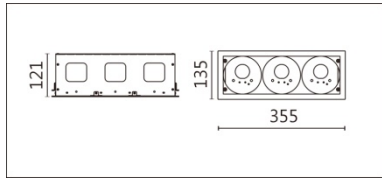

## DL-7530B

**Features & Application 产品特点&适用场所**

- 嵌入式盒灯壳: 1、1×2、1×3、2×2
- 有边框、无边框
- 灯体结构可双向摆动 30 度
- 特殊安装结构设计，易于维护替换光源

适用于商业空间、展览及住宅

**Options 可选**

色温: /

瓦数: /

角度: /

颜色: 白色、黑色、银灰

**Product specifications 产品规格**

光源 (Light Source)	/	安装方式 (Installation)	Recessed 嵌入式
显色性 (Color rendering)	/	产品材质 (Material)	外框: 铁
输入电参数 (Input)	/	产品净重 (Net Weight)	/
安定器/变压器/驱动器 (Ballast/Transformer/Driver)	/	安规执行标准 (Standards of Safety)	EN 60598-1:2015、 EN 60598-2-2:2012
线材 / 长度 / 连接器 (Connecting)	/	储存条件 (Storage Condition)	温度: -20°C to + 50°C、 湿度: 85%RH