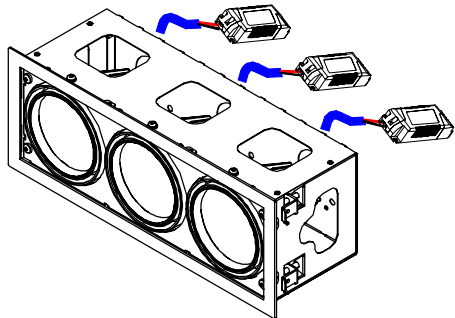

安装说明书

型号: DL-7530B

中山汤石照明有限公司

广东省中山市小榄镇工业大道南10号2幢四楼A区
0760-22557500
www.tonslight.com

安全须知

请仔细阅读本须知，并保存此说明书以备参考。

1. 本产品仅供室内使用。
2. 切勿将本产品靠近水源或安装于潮湿处，勿淋到任何液体到本产品上。
3. 使用本产品时，请注意产品上所标示的电压与电流额定值参数。
(超过负载，将会导致火灾、人身伤害及产品损毁)
4. 请使用合适的电源线，必须超过本产品所标示的电压与电流额定值。
5. 安装本产品时，请先熟读本说明书并由专业的技术人员安装。
(不遵循说明书的操作指示，可能会导致火灾、人身伤害、产品损毁。)
6. 在任何操作过程中，请先确定关掉电源后，在进行操作。
7. 请勿自行修护本产品；不当的拆移，可能会导致触电或其他不良的后果。
8. 若需更换零件，请确定使用的是制造厂商所指定的替换零件。
9. LED模组不可更换。
10. 不可覆盖隔热材料在灯具表面。

限用物质含有情况标示

设备名称：II类LED嵌灯		型号：DL-7530B					
名称	限用物质及其化学符号						
	铅 Lead (Pb)	汞 Mercury (Hg)	镉 Cadmium (Cd)	六价铬 Hexavalent chromium (Cr+6)	多溴联苯 Polybrominated biphenyls (PBB)	多溴联苯醚 Polybrominated diphenylethers (PBDE)	
外壳	○	○	○	○	○	○	
灯体	○	○	○	○	○	○	
线材	○	○	○	○	○	○	
电器	X	○	○	○	○	○	
塑胶	○	○	○	○	○	○	
其他	—	—	—	—	—	—	

依据GB/T 11364 的规定编制。
 ○：表示该有害物质在该部件所有均质材料中的含量均在GB/T 26572 规定的限量要求以下。
 X：表示该有害物质至少在该部件的某一均质材料中的含量超出GB/T 26572 规定的限量要求。
 注：此产品之有效使用环保期限，是指在一般正常使用情况下。

安装步骤

1. 断开电源，按图示在天花板上挖孔。
2. 将电源线连接驱动器输入端。
3. 把灯具安装到挖孔处，用螺丝刀锁紧压板。
4. 完成安装，打开电源。