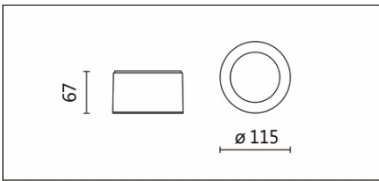

WG-604EST

**Features & Application 产品特点 &适用场所**

- IP44 明装筒灯
- 可切换色温(3000K/4000K)
- 防眩控制与扩散光学设计·光效均匀

适用住宅及商业空间

Options 可选

色温: 3000K、4000K

瓦数: 7.5W(500mA)

角度: 90°

颜色: 砂白、砂黑、银灰

Product specifications 产品规格

光源 (Light Source)	BRIDGELUX 2835 LED	安装方式 (Installation)	Surface-mounted 吸顶式
显色性 (Color rendering)	RA > 90	产品材质 (Material)	Aluminum 铝
输入电参数 (Input)	AC 220~240V, 50~60Hz	产品净重 (Net Weight)	/
安定器/变压器/驱动器 (Ballast/Transformer/Driver)	HEP G5S10W500LR (内置)	安规执行标准 (Standards of Safety)	EN 60598-1:2015、 EN 60598-2-1:1989 EN 60598-2-6:1994+A1:1997
线材 / 长度 / 连接器 (Connecting)	接线端子	储存条件 (Storage Condition)	温度: -20°C to + 50°C、 湿度: 85%RH

瓦数: 7.5W(500mA)

角度: 90°

颜色: 砂白、砂黑、银灰

Light Distribution 配光曲线图

3000K 1100 lm

4000K 1133 lm