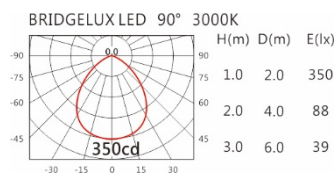

颜色: 砂白、砂黑、银灰

Product specifications 产品规格

光源 (Light Source)	BRIDGELUX 2835 LED	安装方式 (Installation)	Surface-mounted 吸顶式
显色性 (Color rendering)	RA > 90	产品材质 (Material)	Aluminum 铝
输入电参数 (Input)	AC 220~240V, 50~60Hz	产品净重 (Net Weight)	/
安定器/变压器/驱动器 (Ballast/Transformer/Driver)	HEP G5S10W500LR (内置)	安规执行标准 (Standards of Safety)	EN 60598-1:2015、 EN 60598-2-1:1989 EN 60598-2-6:1994+A1:1997
线材 / 长度 / 连接器 (Connecting)	接线端子	储存条件 (Storage Condition)	温度: -20°C to + 50°C、 湿度: 85%RH

瓦数: 7.5W(500mA)

角度: 90°

颜色: 砂白、砂黑、银灰

Light Distribution 配光曲线图

3000K 1100 lm

4000K 1133 lm