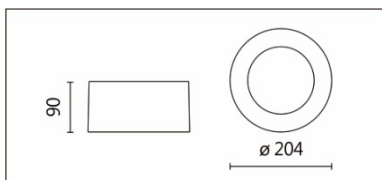

WG-608C

**Features & Application 产品特点 &适用场所**

- IP44 明装筒灯
- 可切换色温(3000K/4000K)
- 防眩控制与扩散光学设计·光效均匀

适用住宅及商业空间

Options 可选

色温: 3000K、4000K

瓦数: 28W(700mA)

角度: 90°

颜色: 砂白、砂黑、银灰

Product specifications 产品规格

光源 (Light Source)	OSRAM DURIS S5 LED	安装方式 (Installation)	Surface-mounted 吸顶式
显色性 (Color rendering)	RA > 90	产品材质 (Material)	Aluminum 铝
输入电参数 (Input)	AC 220~240V, 50~60Hz	产品净重 (Net Weight)	/
安定器/变压器/驱动器 (Ballast/Transformer/Driver)	OSRAM OT FIT 30/220-240/700 CS (内置)	安规执行标准 (Standards of Safety)	EN 60598-1:2015、 EN 60598-2-1:1989 EN 60598-2-6:1994+A1:1997
线材 / 长度 / 连接器 (Connecting)	接线端子	储存条件 (Storage Condition)	温度: -20°C to + 50°C、 湿度: 85%RH

瓦数: 28W(700mA)

角度: 90°

颜色: 砂白、砂黑、银灰

Light Distribution 配光曲线图

3000K 3200 lm

4000K 3296 lm