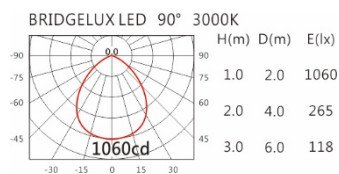

瓦数: 28W(700mA)

角度: 90°

颜色: 砂白、砂黑、银灰

Light Distribution 配光曲线图

3000K 3200 lm

4000K 3296 lm