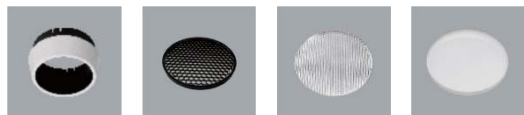

Accessories 配件

前罩

AC-771A

蜂巢网

DL-77-AC2

布纹玻璃

AC-770D

雾面玻璃

AC-770E