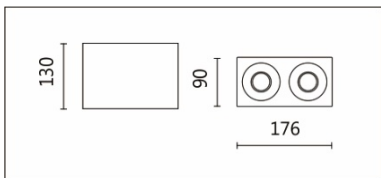

WA-772B(MD-D001)

Features & Application 产品特点 &适用场所

- 磁吸式前盖、正面看不见螺丝，干净利落的外观设计
- 深防眩前罩结构，提供柔和、舒适的照明环境
- 灯体结构可摆动 30 度 (调节垂直面投射角度)

高质量的光适用于展览、商业空间及住宅

Options 可选

色温: 2700K、3000K、4000K、5000K

瓦数: 7W*2(350mA)

角度: 15°、24°、36°

颜色: 砂白、砂黑、银灰

Product specifications 产品规格

光源 (Light Source)	CREE LED(COB)	安装方式 (Installation)	Surface-mounted 吸顶式
显色性 (Color rendering)	RA > 90	产品材质 (Material)	Aluminum 铝
输入电参数 (Input)	AC 220~240V, 50~60Hz	产品净重 (Net Weight)	/
安定器/变压器/驱动器 (Ballast/Transformer/Driver)	HEP LSC9W350P*2(内置)	安规执行标准 (Standards of Safety)	EN 60598-1:2015、 EN 60598-2-1:1989 EN 60598-2-6:1994+A1:1997
线材 / 长度 / 连接器 (Connecting)	接线端子	储存条件 (Storage Condition)	温度: -20°C to + 50°C、 湿度: 85%RH