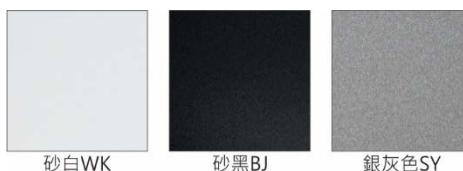

Reflector 反射罩

Finishing 灯具颜色

砂白WK

砂黑BJ

银灰色SY

Details 点击跳转详情页

2700K

3000K

4000K

5000K