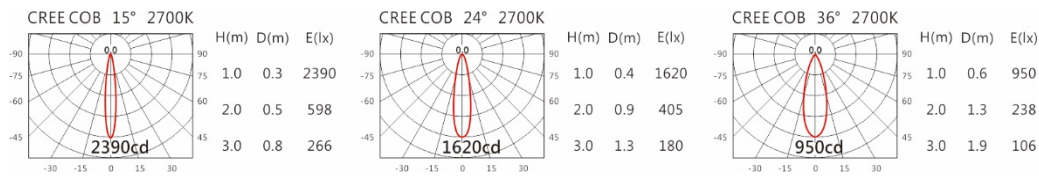

Light Distribution 配光曲线图

2700K 629 lm