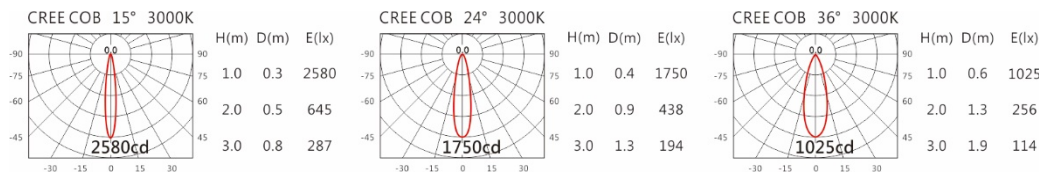

3000K

4000K

5000K

WA-772B(MD-D001)

Options 可选

色温: 2700K、3000K、4000K、5000K

瓦数: 7W*2(350mA)

角度: 15°、24°、36°

颜色: 砂白、砂黑、银灰

Light Distribution 配光曲线图

2700K 629 lm

3000K 656 lm

4000K 676 lm

5000K 682 lm