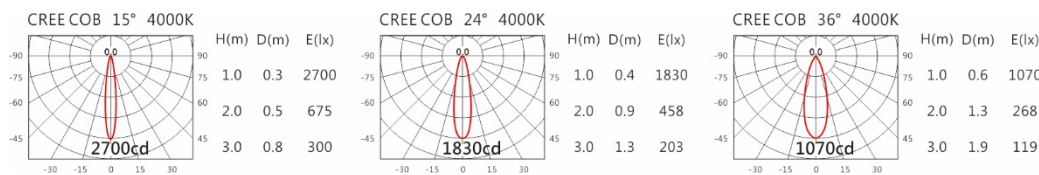

颜色: 砂白、砂黑、银灰

Light Distribution 配光曲线图

2700K 629 lm

3000K 656 lm

4000K 676 lm

5000K 682 lm