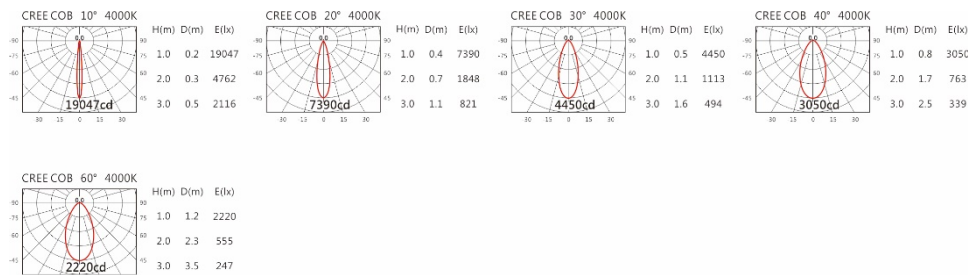

4000K 1867 lm