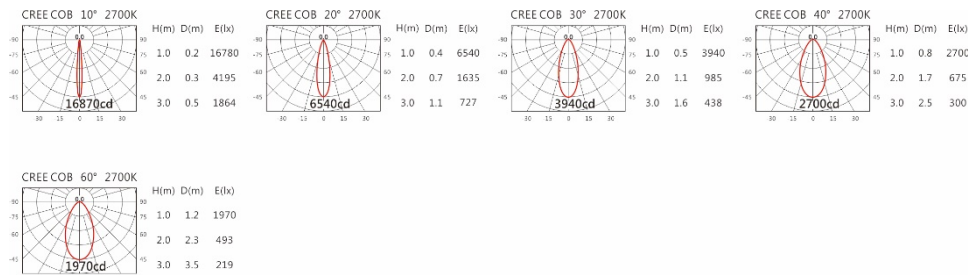

Light Distribution 配光曲线图

2700K 1740 lm