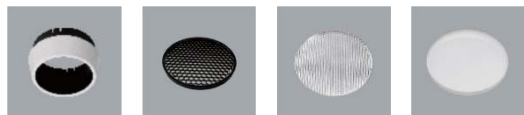

Accessories 配件

前罩 蜂巢网 布纹玻璃 雾面玻璃
AC-721A DL-7-AC2 AC-350D AC-350E