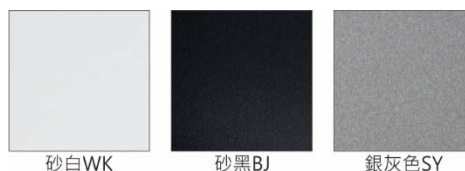

Reflector 反射罩

Finishing 灯具颜色

Details 点击跳转详情页

2700K

3000K

4000K

5000K