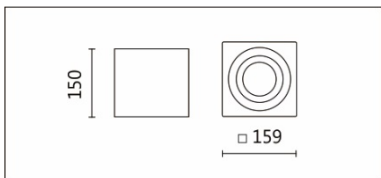

WA-721B(MD-R111)

Features & Application 产品特点 &适用场所

- 磁吸式前盖、正面看不见螺丝，干净利落的外观设计
- 深防眩前罩结构，提供柔和、舒适的照明环境
- 灯体结构可摆动 30 度 (调节垂直面投射角度)

高质量的光适用于展览、商业空间及住宅

Options 可选

色温: 2700K、3000K、4000K、5000K

瓦数: 19.5W(500mA)

角度: 10°、20°、30°、40°、60°

颜色: 砂白、砂黑、银灰

Product specifications 产品规格

光源 (Light Source)	CREE LED(COB)	安装方式 (Installation)	Surface-mounted 吸顶式
显色性 (Color rendering)	RA > 90	产品材质 (Material)	Aluminum 铝
输入电参数 (Input)	AC 220~240V, 50~60Hz	产品净重 (Net Weight)	/
安定器/变压器/驱动器 (Ballast/Transformer/Driver)	HEP LSC20W500HP(内置)	安规执行标准 (Standards of Safety)	EN 60598-1:2015、 EN 60598-2-1:1989 EN 60598-2-6:1994+A1:1997
线材 / 长度 / 连接器 (Connecting)	接线端子	储存条件 (Storage Condition)	温度: -20°C to + 50°C、 湿度: 85%RH

5000K

WA-721B(MD-R111)

Options 可选

色温: 2700K、3000K、4000K、5000K

瓦数: 19.5W(500mA)

角度: 10°、20°、30°、40°、60°

颜色: 砂白、砂黑、银灰

Light Distribution 配光曲线图