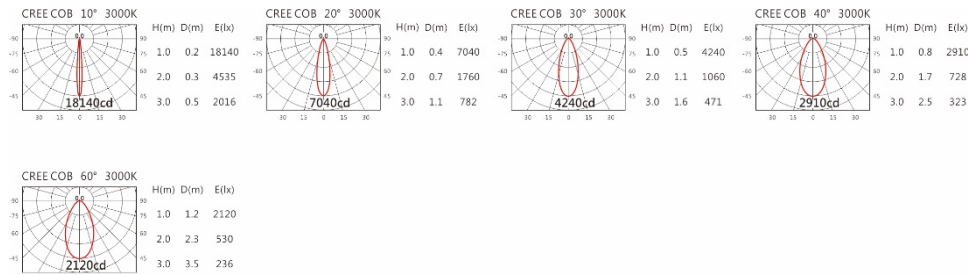

3000K 1813 lm