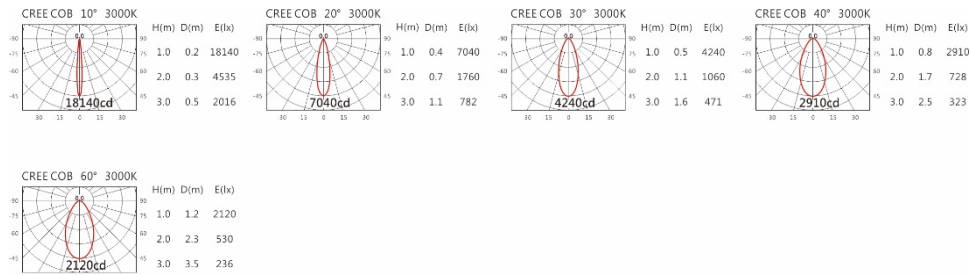

3000K 1813 lm