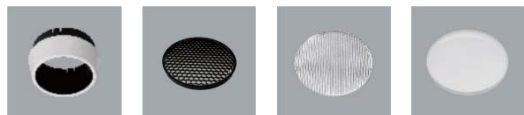

Accessories 配件

前罩 AC-721A 蜂巢网 DL-7-AC2 布纹玻璃 AC-350D 雾面玻璃 AC-350E