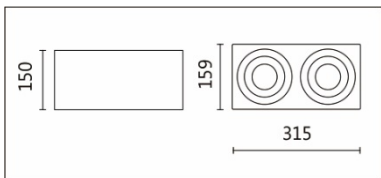

WA-722B(MD-R111)

Features & Application 产品特点 &适用场所

- 磁吸式前盖、正面看不见螺丝，干净利落的外观设计
- 深防眩前罩结构，提供柔和、舒适的照明环境
- 灯体结构可摆动 30 度 (调节垂直面投射角度)

高质量的光适用于展览、商业空间及住宅

Options 可选

色温: 2700K、3000K、4000K、5000K

瓦数: 18W*2(450mA)

角度: 10°、20°、30°、40°、60°

颜色: 砂白、砂黑、银灰

Product specifications 产品规格

光源 (Light Source)	CREE LED(COB)	安装方式 (Installation)	Surface-mounted 吸顶式
显色性 (Color rendering)	RA > 90	产品材质 (Material)	Aluminum 铝
输入电参数 (Input)	AC 220~240V, 50~60Hz	产品净重 (Net Weight)	/
安定器/变压器/驱动器 (Ballast/Transformer/Driver)	HEP LTC40W500(内置)	安规执行标准 (Standards of Safety)	EN 60598-1:2015、 EN 60598-2-1:1989 EN 60598-2-6:1994+A1:1997
线材 / 长度 / 连接器 (Connecting)	接线端子	储存条件 (Storage Condition)	温度: -20°C to + 50°C、 湿度: 85%RH