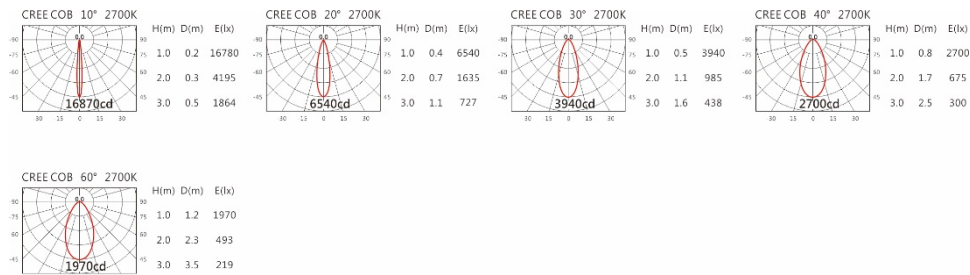

Light Distribution 配光曲线图

2700K 1740 lm