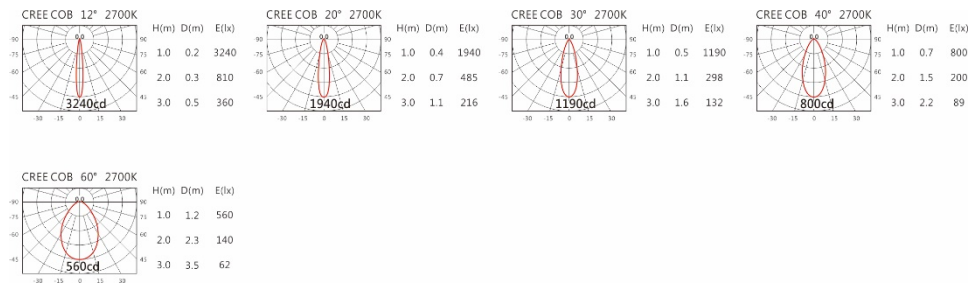

Options 可选

色温: 2700K、3000K、4000K、5000K

瓦数: 7W(350mA)

角度: 12°、20°、30°、40°、60°

颜色: 砂白、砂黑、银灰

Light Distribution 配光曲线图

2700K 629 lm

3000K 656 lm

4000K 676 lm

5000K 682 lm