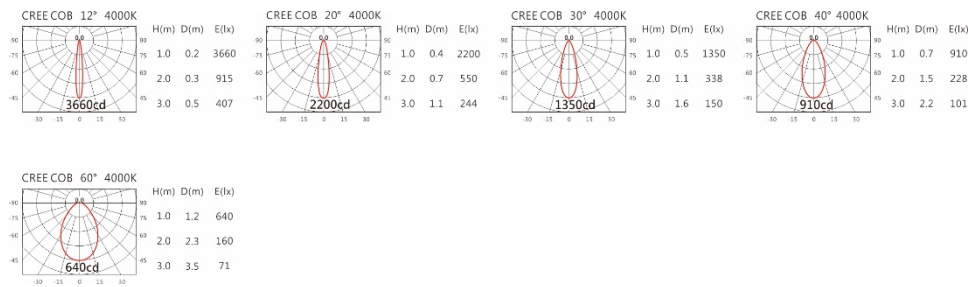

4000K 676 lm