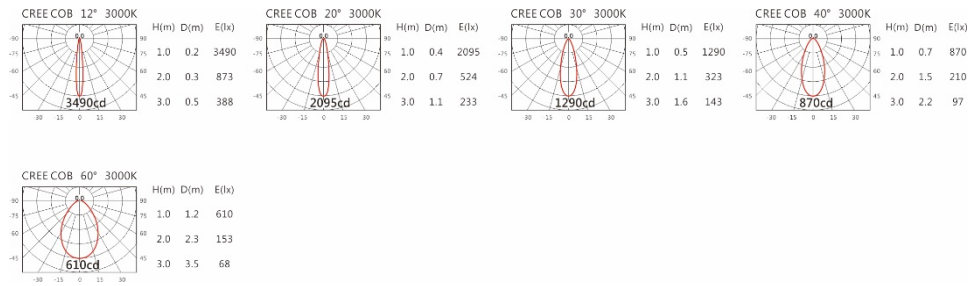

Options 可选

色温: 2700K、3000K、4000K、5000K

瓦数: 7W(350mA)

角度: 12°、20°、30°、40°、60°

颜色: 砂白、砂黑、银灰

Light Distribution 配光曲线图

2700K 629 lm

3000K 656 lm

4000K 676 lm

5000K 682 lm