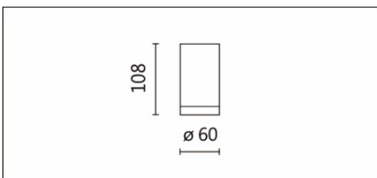

WG-712R(C5)

**Features & Application 产品特点 &适用场所**

- 适用于没有木作天花的建筑水泥楼板
- 多种角度可依照不同天花高度挑选，呈现基础或重点照明效果
- 30度截光角防眩
- 内置驱动器，安装便捷

适用于走廊、商业空间及住宅环境

Options 可选

色温: 2700K、3000K、4000K、5000K

瓦数: 7W(350mA)

角度: 12°、20°、30°、40°、60°

颜色: 砂白、砂黑、银灰

Product specifications 产品规格

光源 (Light Source)	CREE LED(COB)	安装方式 (Installation)	Surface-mounted 吸顶式
显色性 (Color rendering)	RA > 90	产品材质 (Material)	Aluminum 铝
输入电参数 (Input)	AC 220~240V, 50~60Hz	产品净重 (Net Weight)	/
安定器/变压器/驱动器 (Ballast/Transformer/Driver)	HEP LSC9W350P UNI(内置)	安规执行标准 (Standards of Safety)	EN 60598-1:2015、 EN 60598-2-1:1989 EN 60598-2-6:1994+A1:1997
线材 / 长度 / 连接器 (Connecting)	接线端子	储存条件 (Storage Condition)	温度: -20°C to + 50°C、 湿度: 85%RH

Options 可选

色温: 2700K、3000K、4000K、5000K

瓦数: 7W(350mA)

角度: 12°、20°、30°、40°、60°

颜色: 砂白、砂黑、银灰

Light Distribution 配光曲线图

2700K 629 lm

3000K 656 lm