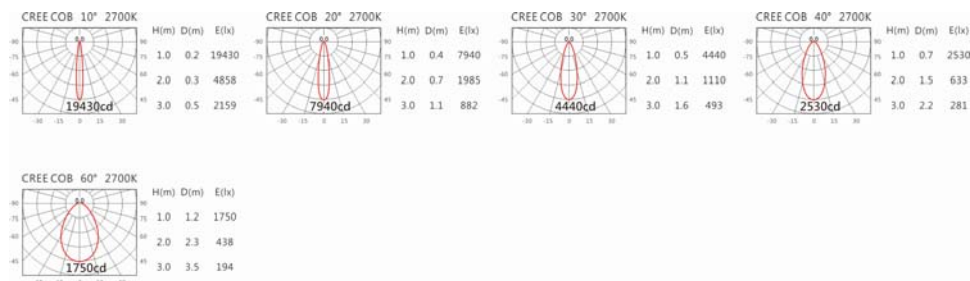

Options 可選

色溫: 2700K、3000K、4000K、5000K

瓦數: 19.5W(500mA)

角度: 10°、20°、30°、40°、60°

顏色: 砂白、砂黑、銀灰

Light Distribution 配光曲線圖

2700K 1740 lm

3000K 1813 lm