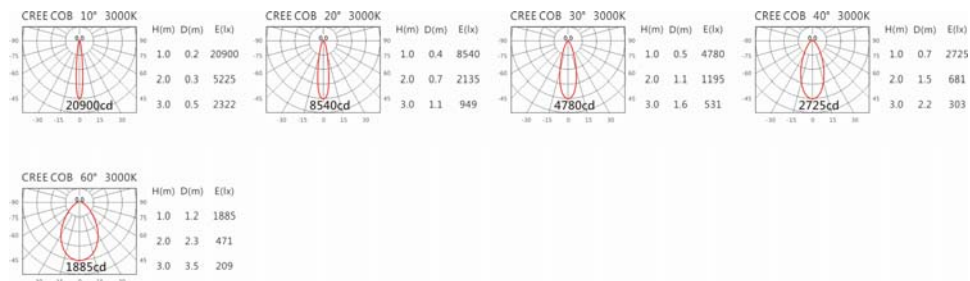

Options 可選

色溫: 2700K、3000K、4000K、5000K

瓦數: 19.5W(500mA)

角度: 10°、20°、30°、40°、60°

顏色: 砂白、砂黑、銀灰

Light Distribution 配光曲線圖

2700K 1740 lm

3000K 1813 lm