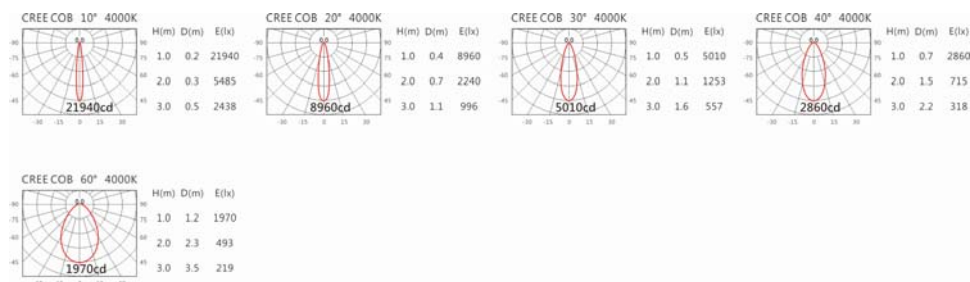

4000K 1205 lm