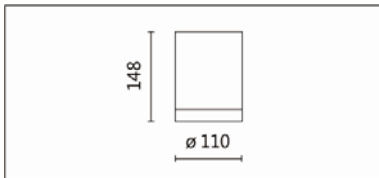

WG-715R(C18)

**Features & Application 產品特點 &適用場所**

- 適用於沒有木作天花的建築水泥樓板
- 多種角度可依照不同天花高度挑選，呈現基礎或重點照明效果
- 30 度截光角防眩
- 內置驅動器，安裝便捷

適用於走廊、商業空間及住宅環境

Options 可選

色溫: 2700K、3000K、4000K、5000K

瓦數: 19.5W(500mA)

角度: 10°、20°、30°、40°、60°

顏色: 砂白、砂黑、銀灰

Product specifications 產品規格

光源 (Light Source)	CREE LED(COB)	安裝方式 (Installation)	Surface-mounted 吸頂式
顯色性 (Color rendering)	RA > 90	產品材質 (Material)	Aluminum 鋁
輸入電參數 (Input)	AC 220~240V, 50~60Hz	產品淨重 (Net Weight)	/
安定器/變壓器/驅動器 (Ballast/Transformer/Driver)	HEP G5R20W500LRP(內置)	安規執行標準 (Standards of Safety)	EN 60598-1:2015、 EN 60598-2-1:1989 EN 60598-2-6:1994+A1:1997
線材 / 長度 / 連接器 (Connecting)	接線端子	儲存條件 (Storage Condition)	溫度: -20°C to + 50°C、 濕度: 85%RH

Options 可選

色溫: 2700K、3000K、4000K、5000K

瓦數: 19.5W(500mA)

角度: 10°、20°、30°、40°、60°

顏色: 砂白、砂黑、銀灰

Light Distribution 配光曲線圖

2700K 1740 lm

3000K 1813 lm