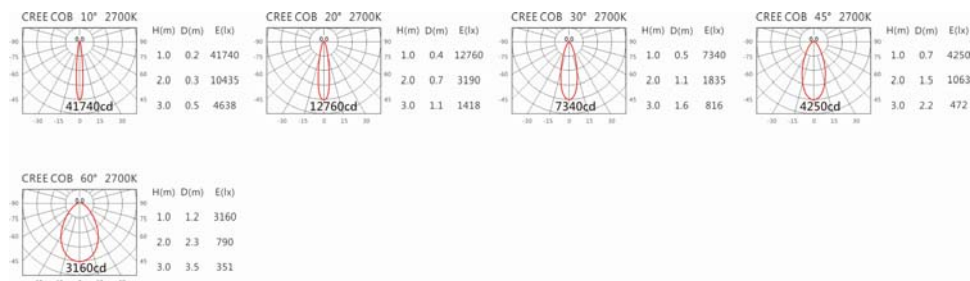

Options 可選

色溫: 2700K、3000K、4000K、5000K

瓦數: 35.5W(900mA)

角度: 10°、20°、30°、45°、60°

顏色: 砂白、砂黑、銀灰

Light Distribution 配光曲線圖

2700K 3432 lm

3000K 3576 lm