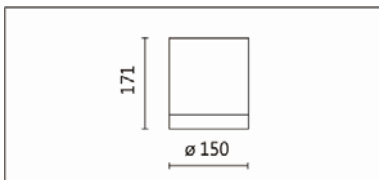

WG-716R(C33)

**Features & Application 產品特點 &適用場所**

- 適用於沒有木作天花的建築水泥樓板
- 多種角度可依照不同天花高度挑選，呈現基礎或重點照明效果
- 30 度截光角防眩
- 內置驅動器，安裝便捷

適用於走廊、商業空間及住宅環境

Options 可選

色溫: 2700K、3000K、4000K、5000K

瓦數: 35.5W(900mA)

角度: 10°、20°、30°、45°、60°

顏色: 砂白、砂黑、銀灰

Product specifications 產品規格

光源 (Light Source)	CREE LED(COB)	安裝方式 (Installation)	Surface-mounted 吸頂式
顯色性 (Color rendering)	RA > 90	產品材質 (Material)	Aluminum 鋁
輸入電參數 (Input)	AC 220~240V, 50~60Hz	產品淨重 (Net Weight)	/
安定器/變壓器/驅動器 (Ballast/Transformer/Driver)	HEP LTC40W900(內置)	安規執行標準 (Standards of Safety)	EN 60598-1:2015、 EN 60598-2-1:1989 EN 60598-2-6:1994+A1:1997
線材 / 長度 / 連接器 (Connecting)	接線端子	儲存條件 (Storage Condition)	溫度: -20°C to + 50°C、 濕度: 85%RH

Options 可選

色溫: 2700K、3000K、4000K、5000K

瓦數: 35.5W(900mA)

角度: 10°、20°、30°、45°、60°

顏色: 砂白、砂黑、銀灰

Light Distribution 配光曲線圖

2700K 3432 lm

3000K 3576 lm