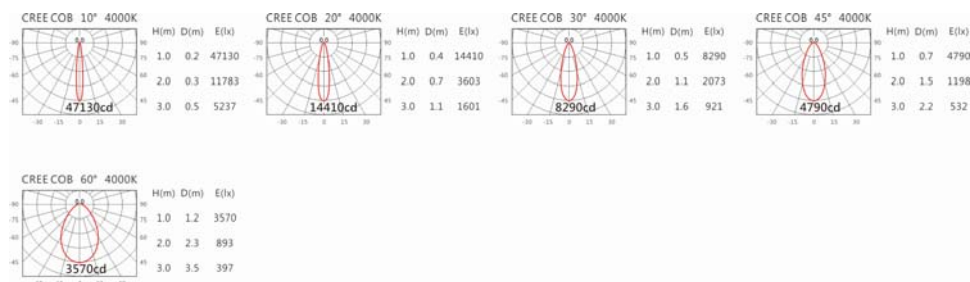

4000K 3683 lm