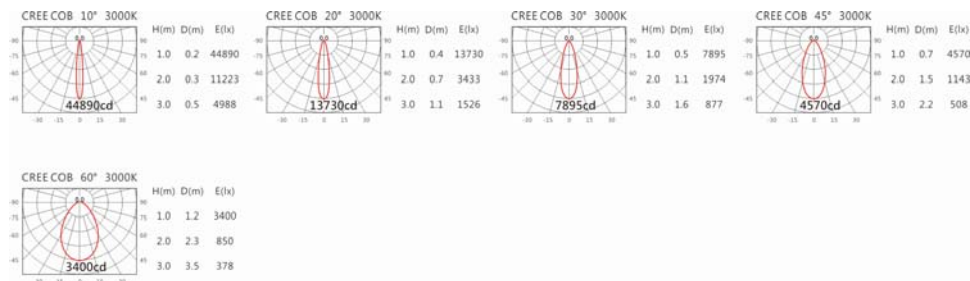

Options 可選

色溫: 2700K、3000K、4000K、5000K

瓦數: 35.5W(900mA)

角度: 10°、20°、30°、45°、60°

顏色: 砂白、砂黑、銀灰

Light Distribution 配光曲線圖

2700K 3432 lm

3000K 3576 lm