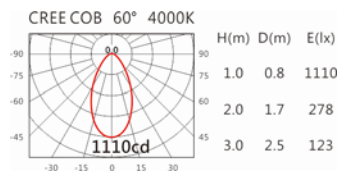

颜色: 砂白、砂黑、银灰

Light Distribution 配光曲线图

2700K 11123 lm

3000K 1170 lm

4000K 1205 lm

5000K 1217 lm