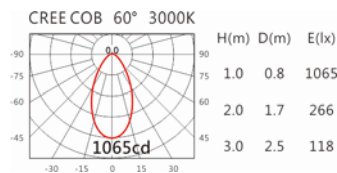

Accessories 配件

无

Reflector 反射罩**Finishing 灯具颜色****Details 点击跳转详情页**[2700K](#)[3000K](#)[4000K](#)[5000K](#)

WG-994R(C12)

Options 可选

色温: 2700K、3000K、4000K、5000K

瓦数: 14W(350mA)

角度: 60°

颜色: 砂白、砂黑、银灰

Light Distribution 配光曲线图

2700K 11123 lm

3000K 1170 lm

4000K 1205 lm

5000K 1217 lm