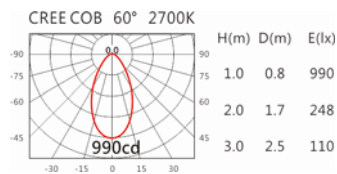

Accessories 配件

无

Reflector 反射罩**Finishing 灯具颜色****Details 点击跳转详情页**[2700K](#)[3000K](#)[4000K](#)[5000K](#)

WG-994R(C12)

Options 可选

色温: 2700K、3000K、4000K、5000K

瓦数: 14W(350mA)

角度: 60°

颜色: 砂白、砂黑、银灰

Light Distribution 配光曲线图

2700K 11123 lm

3000K 1170 lm

4000K 1205 lm

5000K 1217 lm