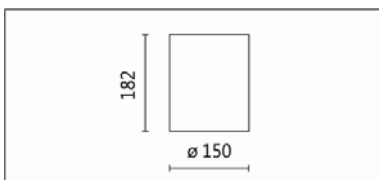

WG-996R(C22)

**Features & Application 产品特点 &适用场所**

- 见光不见灯亮；暗光反射罩设计·30度截光角防眩
- 内置驱动器·安装便捷

适用于展览、商业空间及住宅之明装式基础照明

Options 可选

色温: 2700K、3000K、4000K、5000K

瓦数: 24W(600mA)

角度: 60°

颜色: 砂白、砂黑、银灰

Product specifications 产品规格

光源 (Light Source)	CREE LED(COB)	安装方式 (Installation)	Surface-mounted 吸顶式
显色性 (Color rendering)	RA > 90	产品材质 (Material)	Aluminum 铝
输入电参数 (Input)	AC 220~240V, 50~60Hz	产品净重 (Net Weight)	/
安定器/变压器/驱动器 (Ballast/Transformer/Driver)	OSRAM OT FIT 30/220-240/700 CS(内置)	安规执行标准 (Standards of Safety)	EN 60598-1:2015、 EN 60598-2-1:1989 EN 60598-2-6:1994+A1:1997
线材 / 长度 / 连接器 (Connecting)	接线端子	储存条件 (Storage Condition)	温度: -20°C to + 50°C、 湿度: 85%RH

Options 可选

色温: 2700K、3000K、4000K、5000K

瓦数: 24W(600mA)

角度: 60°

颜色: 砂白、砂黑、银灰

Light Distribution 配光曲线图

2700K 2151 lm

3000K 2241 lm