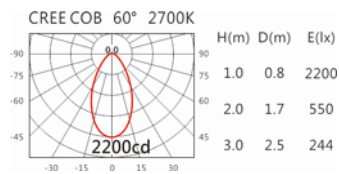

Options 可选

色温: 2700K、3000K、4000K、5000K

瓦数: 24W(600mA)

角度: 60°

颜色: 砂白、砂黑、银灰

Light Distribution 配光曲线图

2700K 2151 lm

3000K 2241 lm