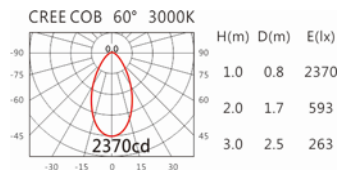

Options 可选

色温: 2700K、3000K、4000K、5000K

瓦数: 24W(600mA)

角度: 60°

颜色: 砂白、砂黑、银灰

Light Distribution 配光曲线图

2700K 2151 lm

3000K 2241 lm