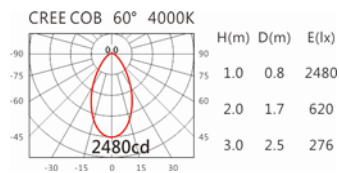

4000K 2308 lm