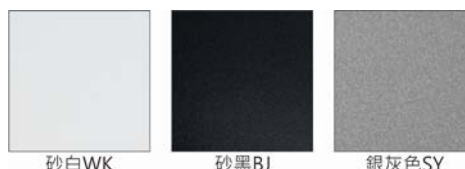

Reflector 反射罩

Finishing 灯具颜色

Details 点击跳转详情页

2700K

3000K

4000K

5000K