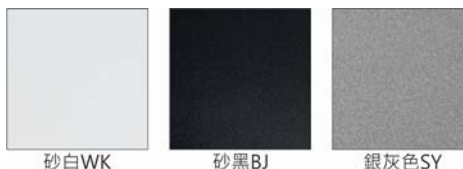

Reflector 反射罩

Finishing 灯具颜色

Details 点击跳转详情页

[2700K](#)

[3000K](#)

[4000K](#)

[5000K](#)