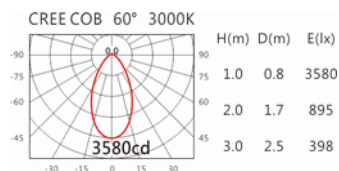

3000K 3276 lm