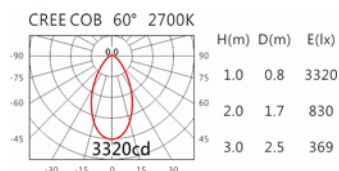

Light Distribution 配光曲线图

2700K 3144 lm