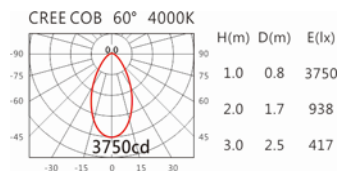

4000K 3374 lm