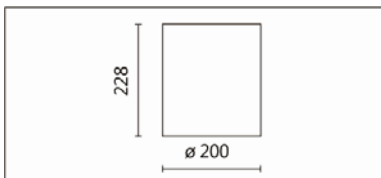

## WG-998R(C33)

**Features & Application 产品特点 &适用场所**

- 见光不见灯亮；暗光反射罩设计·30度截光角防眩
- 内置驱动器·安装便捷

适用于展览、商业空间及住宅之明装式基础照明

**Options 可选**

色温: 2700K、3000K、4000K、5000K

瓦数: 35.5W(900mA)

角度: 60°