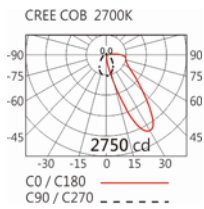

Options 可选

色温: 2700K、3000K、4000K、5000K

瓦数: 35.5W(900mA)

角度: N/A

颜色: 砂白、砂黑、银灰

Light Distribution 配光曲线图

2700K 3144 lm

3000K 3276 lm

4000K 3374 lm

5000K 3407 lm