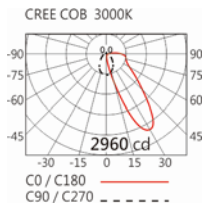

Options 可选

色温: 2700K、3000K、4000K、5000K

瓦数: 35.5W(900mA)

角度: N/A

颜色: 砂白、砂黑、银灰

Light Distribution 配光曲线图

2700K 3144 lm

3000K 3276 lm

4000K 3374 lm

5000K 3407 lm