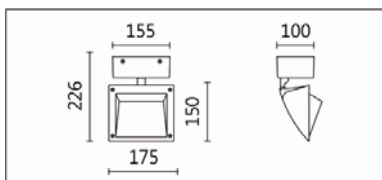

BH-523C(C33)

**Features & Application 产品特点 &适用场所**

- 非对称光型可使天花板均匀照亮
- 适合安装距离被照物 1.2 米 · 灯与灯间距参照 SH-523C 建议安装距离 · 使被照物由下到上光强度平均
- 旋转 355 度 · 灯头可上下摆动 90 度 · 灵活调整照射方向

适用于各类商业空间作为洗亮天花板

Options 可选

色温: 2700K、3000K、4000K、5000K

瓦数: 35.5W(900mA)

角度: N/A

颜色: 砂白、砂黑、银灰

Product specifications 产品规格

光源 (Light Source)	CREE LED(COB)	安装方式 (Installation)	Surface-mounted 吸顶式
显色性 (Color rendering)	RA > 90	产品材质 (Material)	Aluminum 铝
输入电参数 (Input)	AC 220~240V, 50~60Hz	产品净重 (Net Weight)	/
安定器/变压器/驱动器 (Ballast/Transformer/Driver)	HEP LTC40W900 (内置)	安规执行标准 (Standards of Safety)	EN 60598-1:2015、 EN 60598-2-1:1989 EN 60598-2-6:1994+A1:1997
线材 / 长度 / 连接器 (Connecting)	18#铁弗龙蓝、棕线 (VDE) / 端子台	储存条件 (Storage Condition)	温度: -20°C to + 50°C、 湿度: 85%RH