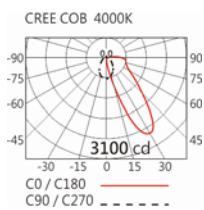

4000K 3374 lm