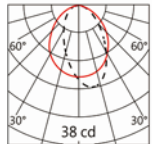

瓦数: 1W(350mA)

角度: N/A

颜色: 砂白、砂黑、银灰

Light Distribution 配光曲线图

3000K 180 lm

CREE COB 30° 3000K

C0 /C180 ————
C90/C270 - - - - -

4000K 185 lm