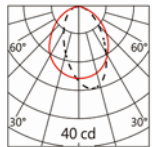

4000K 185 lm

CREE COB 30° 4000K

C0 /C180 ————
C90/C270 - - - - -