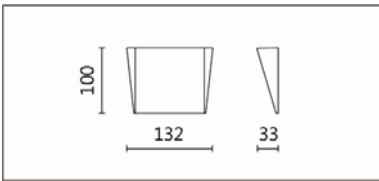

BS-124SST

**Features & Application 产品特点 &适用场所**

- 上照式洗天花壁灯
- 建议安装距天花 1.2 米
- 防眩光学设计
- 色温可在 3000K 和 4000K 之间切换

适用于大厅、住宅、商业空间之壁面间接照明

Options 可选

色温: 3000K、4000K

瓦数: 1W(350mA)

角度: N/A

颜色: 砂白、砂黑、银灰

Product specifications 产品规格

光源 (Light Source)	BRIDGELUX 2835 LED	安装方式 (Installation)	Surface-mounted 吸顶式
显色性 (Color rendering)	RA > 90	产品材质 (Material)	Aluminum 铝
输入电参数 (Input)	AC 220~240V, 50~60Hz	产品净重 (Net Weight)	/
安定器/变压器/驱动器 (Ballast/Transformer/Driver)	KGP CC1W350A21	安规执行标准 (Standards of Safety)	EN 60598-1:2015、 EN 60598-2-1:1989 EN 60598-2-6:1994+A1:1997
线材 / 长度 / 连接器 (Connecting)	接线端子	储存条件 (Storage Condition)	温度: -20°C to + 50°C、 湿度: 85%RH

瓦数: 1W(350mA)

角度: N/A

颜色: 砂白、砂黑、银灰

Light Distribution 配光曲线图

3000K 180 lm

CREE COB 30° 3000K

C0 /C180 ————
C90/C270 - - - - -

4000K 185 lm