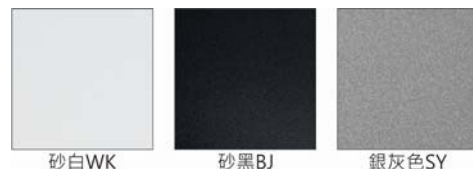

Reflector 反射罩

Finishing 灯具颜色

Details 点击跳转详情页

3000K

4000K