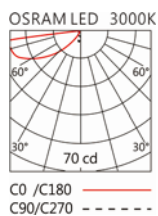

角度: N/A

颜色: 砂白、砂黑、银灰

Product specifications 产品规格

光源 (Light Source)	OSRAM LED	安装方式 (Installation)	Recessed 嵌入式
显色性 (Color rendering)	RA > 90	产品材质 (Material)	Aluminum 铝
输入电参数 (Input)	AC 220~240V, 50~60Hz	产品净重 (Net Weight)	/
安定器/变压器/驱动器 (Ballast/Transformer/Driver)	HEP LSC4W700-Z UNI	安规执行标准 (Standards of Safety)	EN 60598-1:2015、 EN 60598-2-2:2012 EN 60598-2-6:1994+A1:1997
线材 / 长度 / 连接器 (Connecting)	20#LED 红黑线(无卤线) · 出 线 30cm	储存条件 (Storage Condition)	温度: -20°C to + 50°C、 湿度: 85%RH

瓦数: 3W(700mA)

角度: N/A

颜色: 砂白、砂黑、银灰

Light Distribution 配光曲线图

3000K 180 lm

4000K 185 lm