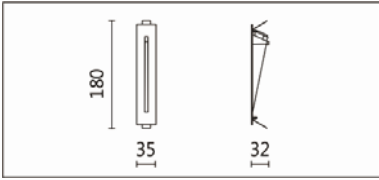

BR-202S

Features & Application 产品特点 &适用场所

- 墙体预埋盒，弹片型安装结构，有效提供施工效率
- 良的散热设计，保证灯具寿命，有效降低维护成本
- 采用高质量的LED光源，高光效、节能
- 收光反射罩有效降低眩亮度，提供舒适的照明体验

适合在博物馆、美术馆、办公室以及商业空间中作为引导型或指示型照明

Options 可选

色温: 3000K、4000K

瓦数: 3W(700mA)

角度: N/A

颜色: 砂白、砂黑、银灰

Product specifications 产品规格

光源 (Light Source)	OSRAM LED	安装方式 (Installation)	Recessed 嵌入式
显色性 (Color rendering)	RA > 90	产品材质 (Material)	Aluminum 铝
输入电参数 (Input)	AC 220~240V, 50~60Hz	产品净重 (Net Weight)	/
安定器/变压器/驱动器 (Ballast/Transformer/Driver)	HEP LSC4W700-Z UNI	安规执行标准 (Standards of Safety)	EN 60598-1:2015、 EN 60598-2-2:2012 EN 60598-2-6:1994+A1:1997
线材 / 长度 / 连接器 (Connecting)	20#LED 红黑线(无卤线) · 出 线 30cm	储存条件 (Storage Condition)	温度: -20°C to + 50°C、 湿度: 85%RH

Accessories 配件

无