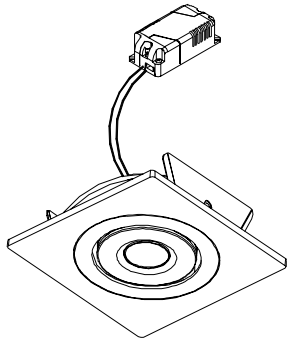

安装说明书

型号: DA-501AS