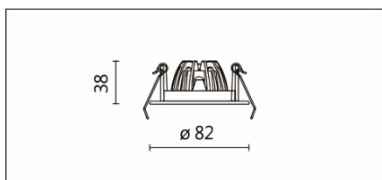

DA-B35N

**Features & Application 产品特点 &适用场所**

- 开孔 68mm 的嵌灯,适用于替换传统卤素灯
- 良好散热结构,使 LED 光源迅速散热
- 准确的光学设计,使光型均匀圆润,光传输效率高达 85%以上

适用于酒店、餐厅或住宅环境的低矮天花、适用于替换传统卤素灯

Options 可选

色温: 2700K、3000K、4000K、5000K

瓦数: 6W(350mA)

角度: 15°、24°、36°、45°

颜色: 砂白、砂黑、银灰

Product specifications 产品规格

光源 (Light Source)	CITIZEN LED	安装方式 (Installation)	Recessed 嵌入式
显色性 (Color rendering)	RA > 90	产品材质 (Material)	Aluminum 铝
输入电参数 (Input)	AC 220~240V, 50~60Hz	产品净重 (Net Weight)	0.14KG
安定器/变压器/驱动器 (Ballast/Transformer/Driver)	HEP LSC6W350-Z	安规执行标准 (Standards of Safety)	EN 60598-1:2015、 EN 60598-2-2:2012
线材 / 长度 / 连接器 (Connecting)	22#LED 红黑线, 出线 30cm	储存条件 (Storage Condition)	温度: -20°C to + 50°C、 湿度: 85%RH