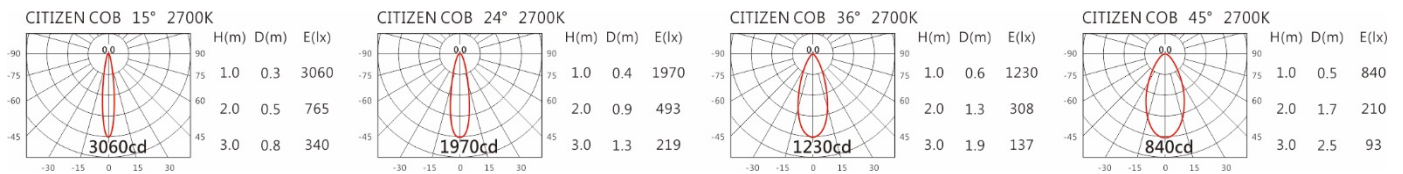

Options 可选

色温: 2700K、3000K、4000K、5000K

瓦数: 6W(350mA)

角度: 15°、24°、36°、45°

颜色: 砂白、砂黑、银灰

Light Distribution 配光曲线图

2700K 576 lm

3000K 600 lm