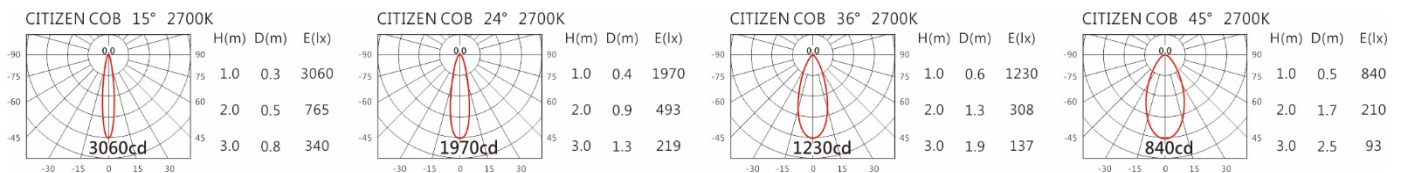

Options 可选

色温: 2700K、3000K、4000K、5000K

瓦数: 6W(350mA)

角度: 15°、24°、36°、45°

颜色: 砂白、砂黑、银灰

Light Distribution 配光曲线图

2700K 576 lm

3000K 600 lm