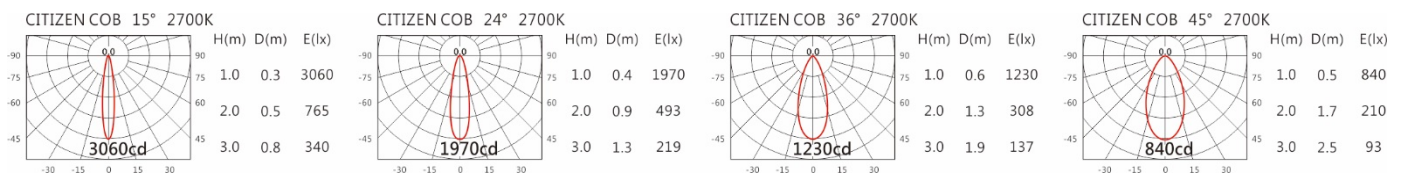

4000K 618 lm