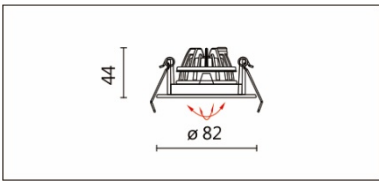

## DA-B35D

**Features & Application 产品特点 &适用场所**

- 开孔 68mm 的嵌灯,适用于替换传统卤素灯
- 良好散热结构,使 LED 光源迅速散热
- 准确的光学设计,使光型均匀圆润,光传输效率高达 85%以上

适用于酒店、餐厅或住宅环境的低矮天花、适用于替换传统卤素灯

**Options 可选**

色温: 2700K、3000K、4000K、5000K

瓦数: 6W(350mA)