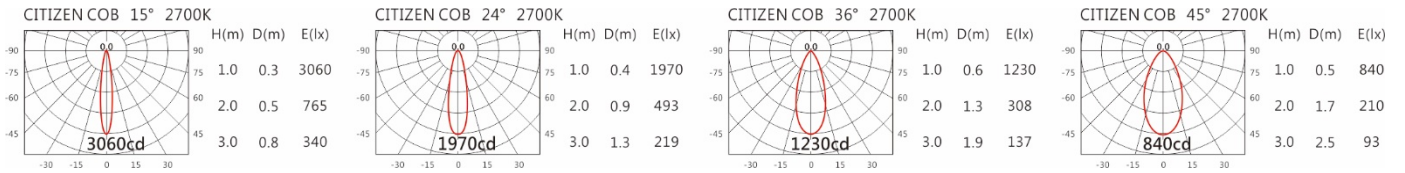

Light Distribution 配光曲线图

2700K 576 lm