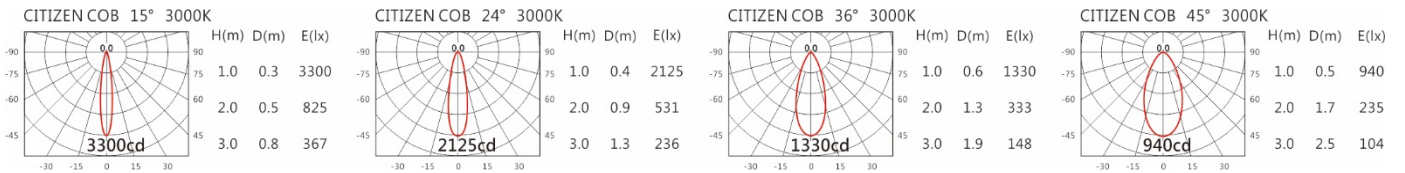

3000K 600 lm