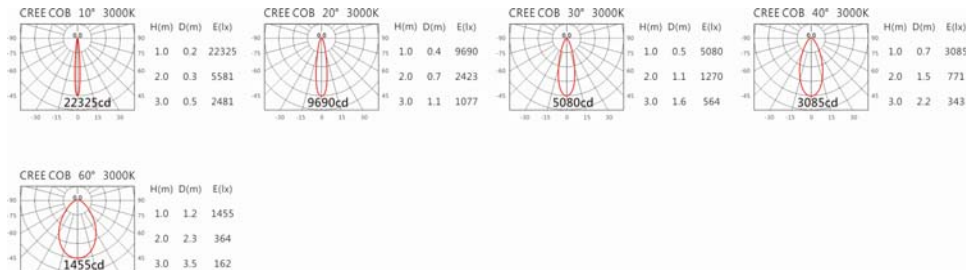

Options 可选

色温: 2700K、3000K、4000K、5000K

瓦数: 19.5W(500mA)

角度: 10°、20°、30°、40°、60°

颜色: 砂黑、银灰

Light Distribution 配光曲线图

2700K 1651 lm

3000K 1720 lm