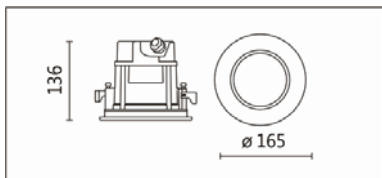

ODG-116BV(C18)

Features & Application 产品特点&适用场所

- IP66 户外嵌灯
- 深防眩前罩结构设计·30度截光角
- 正面看不见螺丝·外观干净利落
- 多种出光角度可选

适用于门廊、雨棚、阳台、停车场等户外嵌入式重点或基础照明

Options 可选

色温: 2700K、3000K、4000K、5000K

瓦数: 19.5W(500mA)

角度: 10°、20°、30°、40°、60°

颜色: 砂黑、银灰

Product specifications 产品规格

光源 (Light Source)	CREE LED(COB)	安装方式 (Installation)	Recessed 嵌入式
显色性 (Color rendering)	RA > 90	产品材质 (Material)	Aluminum 铝
输入电参数 (Input)	220-240V,50~60HZ	产品净重 (Net Weight)	/
安定器/变压器/驱动器 (Ballast/Transformer/Driver)	HEP G5R20W500LRP	安规执行标准 (Standards of Safety)	EN 60598-1:2015、 EN 60598-2-1 : 1989 EN60598-2-6:1994+A1 : 1997
线材 / 长度 / 连接器 (Connecting)	接线端子 H05RN-F,1.0mm ² ,3G 电缆 线	储存条件 (Storage Condition)	温度: -20°C to + 50°C、 湿度: 85%RH

Options 可选

色温: 2700K、3000K、4000K、5000K

瓦数: 19.5W(500mA)

角度: 10°、20°、30°、40°、60°

颜色: 砂黑、银灰

Light Distribution 配光曲线图

2700K 1651 lm

3000K 1720 lm