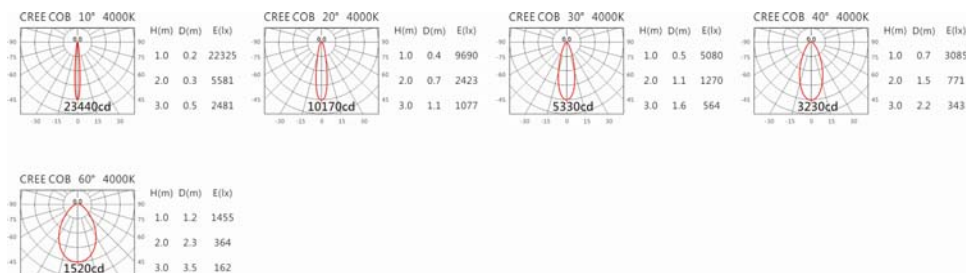

4000K 1772 lm