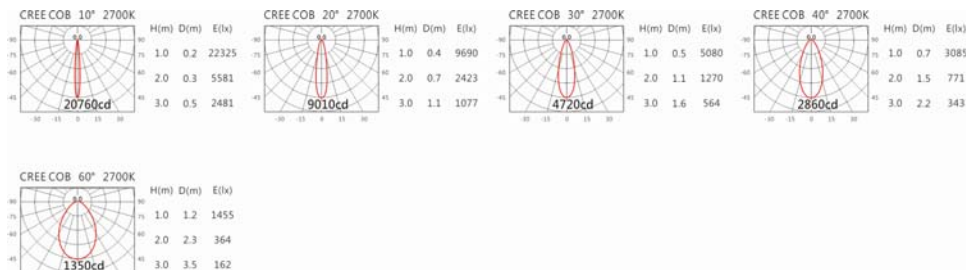

Options 可选

色温: 2700K、3000K、4000K、5000K

瓦数: 19.5W(500mA)

角度: 10°、20°、30°、40°、60°

颜色: 砂黑、银灰

Light Distribution 配光曲线图

2700K 1651 lm

3000K 1720 lm