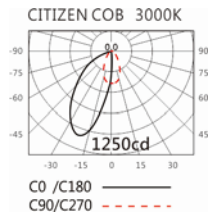

3000K 1500 lm