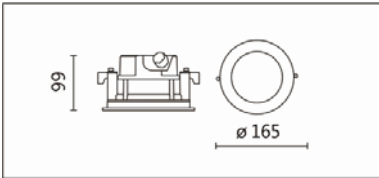

## ODL-306BV

**Features & Application 产品特点&适用场所**

- IP66 户外嵌灯
- 深防眩前罩结构设计·30度截光角
- 正面看不见螺丝·外观干净利落
- 多种出光角度可选

适用于门廊、雨棚、阳台、停车场等户外嵌入式重点或基础照明

**Options 可选**

色温: 2700K、3000K、4000K、5000K

瓦数: 13W(350mA)

角度: 非对称

颜色: 砂黑、银灰

**Product specifications 产品规格**

光源 (Light Source)	CITIZEN LED(COB)	安装方式 (Installation)	Recessed 嵌入式
显色性 (Color rendering)	RA > 90	产品材质 (Material)	Aluminum 铝
输入电参数 (Input)	220-240V,50~60HZ	产品净重 (Net Weight)	/
安定器/变压器/驱动器 (Ballast/Transformer/Driver)	HEP LSC20W350P UNI	安规执行标准 (Standards of Safety)	EN 60598-1:2015、 EN 60598-2-1 : 1989 EN60598-2-6:1994+A1 : 1997
线材 / 长度 / 连接器 (Connecting)	接线端子 H05RN-F,1.0mm <sup>2</sup> ,3G 电缆 线	储存条件 (Storage Condition)	温度: -20°C to + 50°C、 湿度: 85%RH