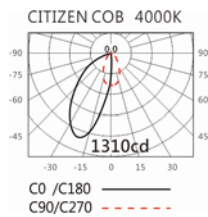

4000K 1545 lm