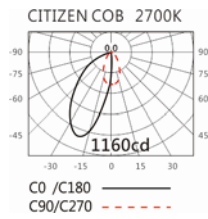

Light Distribution 配光曲线图

2700K 1440 lm