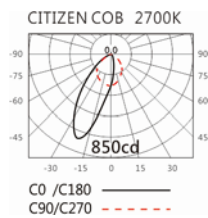

Options 可选

色温: 2700K、3000K、4000K、5000K

瓦数: 13W(350mA)

角度: 非对称

颜色: 砂黑、银灰

Light Distribution 配光曲线图

2700K 1440 lm

3000K 1500 lm