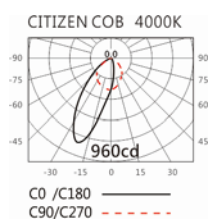

4000K 1545 lm