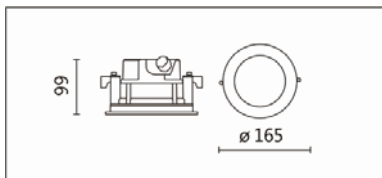

ODW-306BV

**Features & Application 产品特点&适用场所**

- IP66 户外嵌灯
- 深防眩前罩结构设计·30度截光角
- 正面看不见螺丝·外观干净利落
- 多种出光角度可选

适用于门廊、雨棚、阳台、停车场等户外嵌入式重点或基础照明

Options 可选

色温: 2700K、3000K、4000K、5000K

瓦数: 13W(350mA)

角度: 非对称

颜色: 砂黑、银灰

Product specifications 产品规格

光源 (Light Source)	CITIZEN LED(COB)	安装方式 (Installation)	Recessed 嵌入式
显色性 (Color rendering)	RA > 90	产品材质 (Material)	Aluminum 铝
输入电参数 (Input)	220-240V,50~60HZ	产品净重 (Net Weight)	/
安定器/变压器/驱动器 (Ballast/Transformer/Driver)	HEP LSC20W350P UNI	安规执行标准 (Standards of Safety)	EN 60598-1:2015、 EN 60598-2-1 : 1989 EN60598-2-6:1994+A1 : 1997
线材 / 长度 / 连接器 (Connecting)	接线端子 H05RN-F,1.0mm ² ,3G 电 缆 线	储存条件 (Storage Condition)	温度: -20°C to + 50°C、 湿度: 85%RH

Options 可选

色温: 2700K、3000K、4000K、5000K

瓦数: 13W(350mA)

角度: 非对称

颜色: 砂黑、银灰

Light Distribution 配光曲线图

2700K 1440 lm

3000K 1500 lm