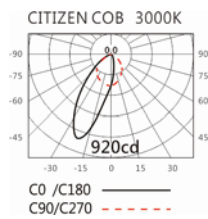

Options 可选

色温: 2700K、3000K、4000K、5000K

瓦数: 13W(350mA)

角度: 非对称

颜色: 砂黑、银灰

Light Distribution 配光曲线图

2700K 1440 lm

3000K 1500 lm