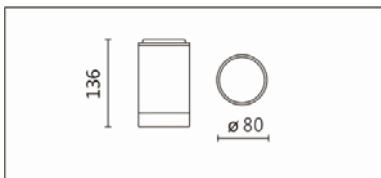

OWG-704R(C12)

**Features & Application 产品特点&适用场所**

- IP65 户外吸顶灯
- 30 度截光角防眩
- 内置驱动器、易于安装
- 15~50 度多种出光角度可选

适用于门廊、雨棚、阳台、停车场等户外明装式重点或基础照明

Options 可选

色温: 2700K、3000K、4000K、5000K

瓦数: 14W(350mA)

角度: 15°、24°、30°、40°、50°

颜色: 砂黑、银灰

Product specifications 产品规格

| | | | |
|---|--|---------------------------------|--|
| 光源 (Light Source) | CREE LED(COB) | 安装方式 (Installation) | Surface-mounted 吸顶式 |
| 显色性 (Color rendering) | RA > 90 | 产品材质 (Material) | Aluminum 铝 |
| 输入电参数 (Input) | 220-240V,50~60HZ | 产品净重 (Net Weight) | / |
| 安定器/变压器/驱动器 (Ballast/Transformer/Driver) | HEP LSC20W350P UNI | 安规执行标准 (Standards of Safety) | EN 60598-1:2015、 EN 60598-2-1 : 1989 EN60598-2-6:1994+A1 : 1997 |
| 线材 / 长度 / 连接器 (Connecting) | 接线端子 H05RN-F,1.0mm ² ,3G 电 缆 线 | 储存条件 (Storage Condition) | 温度: -20°C to + 50°C、 湿度: 85%RH |

Options 可选

色温: 2700K、3000K、4000K、5000K

瓦数: 14W(350mA)

角度: 15°、24°、30°、40°、50°

颜色: 砂黑、银灰

Light Distribution 配光曲线图

2700K 1132 lm

3000K 1180 lm