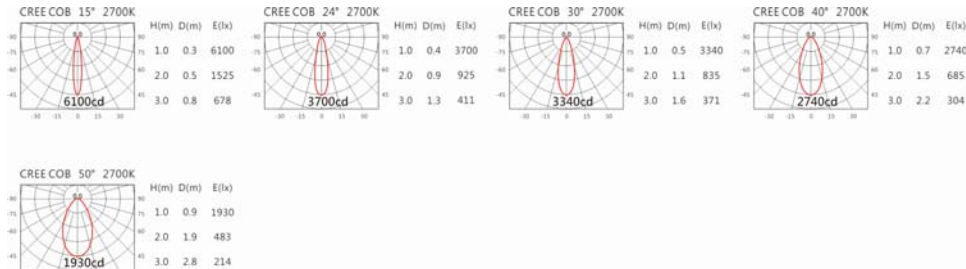

Options 可选

色温: 2700K、3000K、4000K、5000K

瓦数: 14W(350mA)

角度: 15°、24°、30°、40°、50°

颜色: 砂黑、银灰

Light Distribution 配光曲线图

2700K 1132 lm

3000K 1180 lm