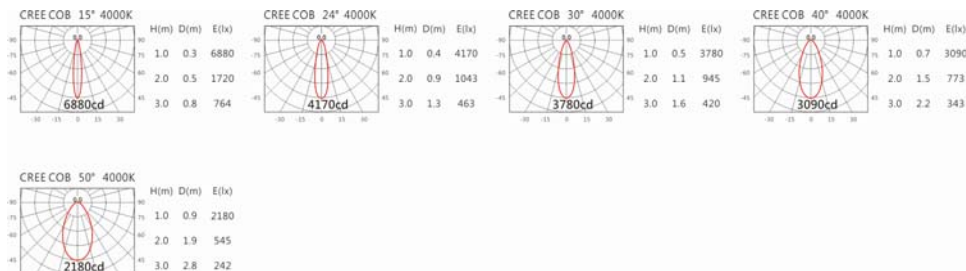

4000K 1215 lm