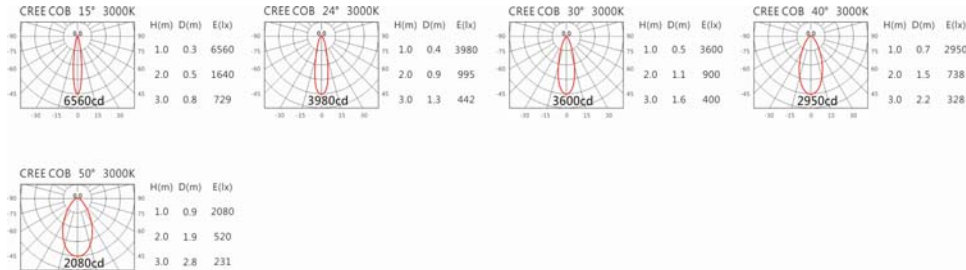

Options 可选

色温: 2700K、3000K、4000K、5000K

瓦数: 14W(350mA)

角度: 15°、24°、30°、40°、50°

颜色: 砂黑、银灰

Light Distribution 配光曲线图

2700K 1132 lm

3000K 1180 lm