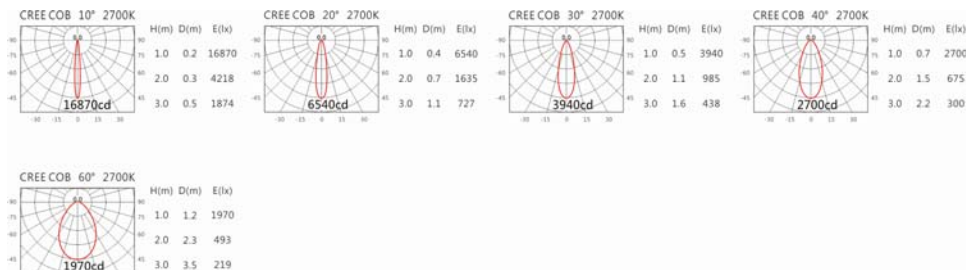

Options 可选

色温: 2700K、3000K、4000K、5000K

瓦数: 19.5W(500mA)

角度: 10°、20°、30°、40°、60°

颜色: 砂黑、银灰

Light Distribution 配光曲线图

2700K 1651 lm

3000K 1720 lm