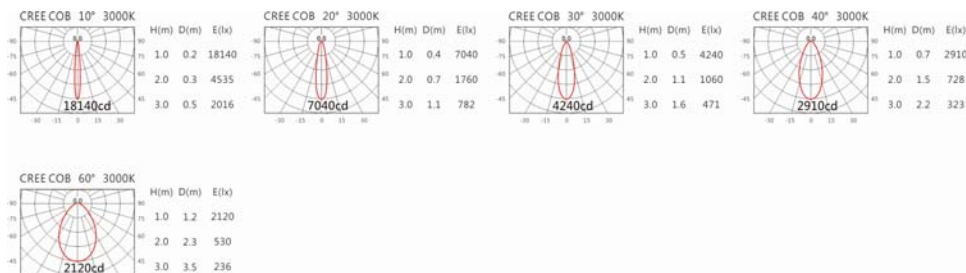

Options 可选

色温: 2700K、3000K、4000K、5000K

瓦数: 19.5W(500mA)

角度: 10°、20°、30°、40°、60°

颜色: 砂黑、银灰

Light Distribution 配光曲线图

2700K 1651 lm

3000K 1720 lm