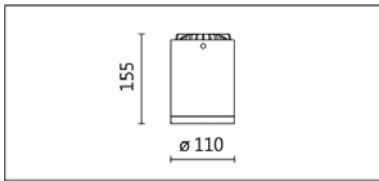

OWA-112R(C18)

**Features & Application 产品特点&适用场所**

- IP65 户外吸顶灯
- 30 度截光角防眩
- 内置驱动器、易于安装
- 10~60 度多种出光角度可选

适用于门廊、雨棚、阳台、停车场等户外明装式重点或基础照明

Options 可选

色温: 2700K、3000K、4000K、5000K

瓦数: 19.5W(500mA)

角度: 10°、20°、30°、40°、60°

颜色: 砂黑、银灰

Product specifications 产品规格

光源 (Light Source)	CREE LED(COB)	安装方式 (Installation)	Surface-mounted 吸顶式
显色性 (Color rendering)	RA > 90	产品材质 (Material)	Aluminum 铝
输入电参数 (Input)	220-240V,50~60HZ	产品净重 (Net Weight)	/
安定器/变压器/驱动器 (Ballast/Transformer/Driver)	HEP LSC20W500HP	安规执行标准 (Standards of Safety)	EN 60598-1:2015、 EN 60598-2-1 : 1989 EN60598-2-6:1994+A1 : 1997
线材 / 长度 / 连接器 (Connecting)	接线端子 H05RN-F,1.0mm ² ,3G 电缆 线	储存条件 (Storage Condition)	温度: -20°C to + 50°C、 湿度: 85%RH

Options 可选

色温: 2700K、3000K、4000K、5000K

瓦数: 19.5W(500mA)

角度: 10°、20°、30°、40°、60°

颜色: 砂黑、银灰

Light Distribution 配光曲线图

2700K 1651 lm

3000K 1720 lm