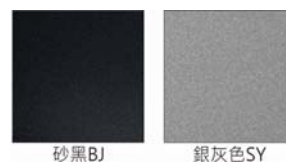

Reflector 反射罩

Finishing 灯具颜色

Details 点击跳转详情页

2700K

3000K

4000K

5000K