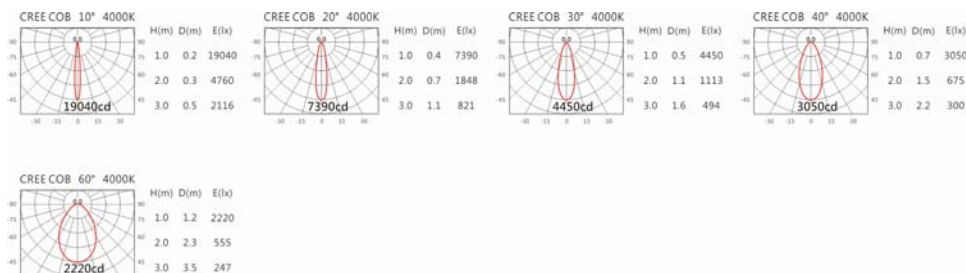

4000K 1772 lm