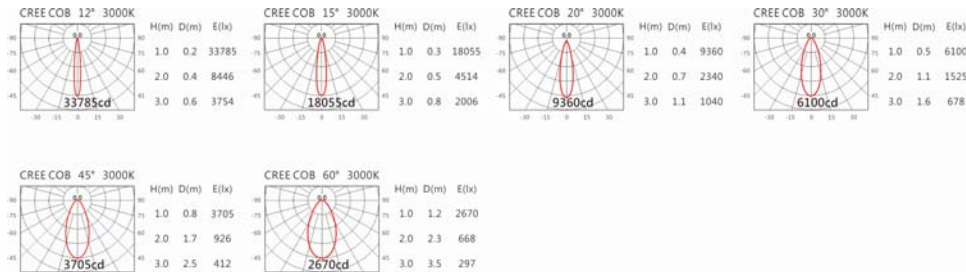

Options 可选

色温: 2700K、3000K、4000K、5000K

瓦数: 28W(700mA)

角度: 12°、15°、20°、30°、40°、60°

颜色: 砂黑、银灰

Light Distribution 配光曲线图

2700K 2265 lm

3000K 2360 lm