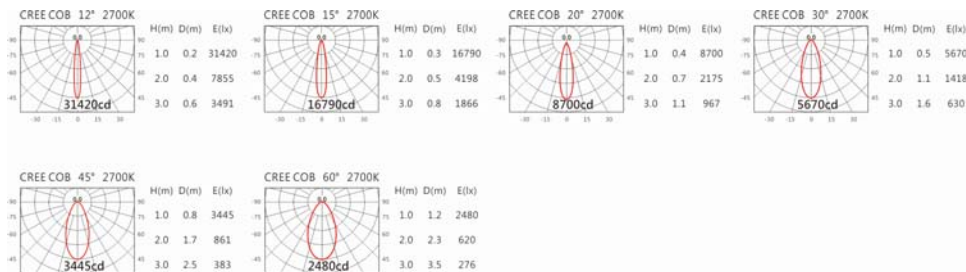

Options 可选

色温: 2700K、3000K、4000K、5000K

瓦数: 28W(700mA)

角度: 12°、15°、20°、30°、40°、60°

颜色: 砂黑、银灰

Light Distribution 配光曲线图

2700K 2265 lm

3000K 2360 lm