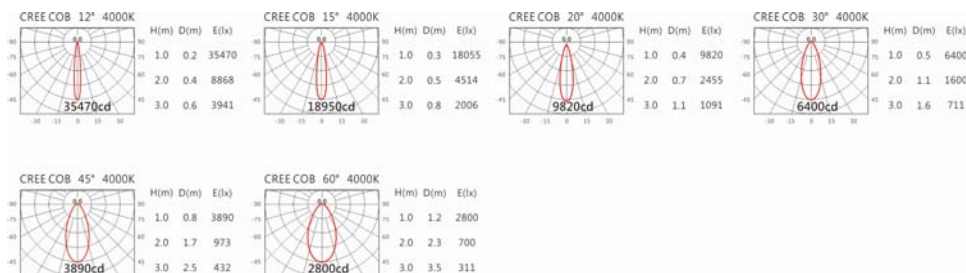

4000K 2431 lm