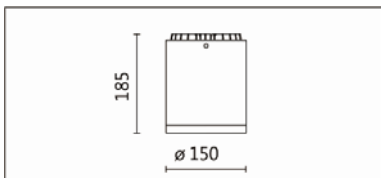

OWA-115R(C25)

**Features & Application 产品特点&适用场所**

- IP65 户外吸顶灯
- 30 度截光角防眩
- 内置驱动器、易于安装
- 12~60 度多种出光角度可选

适用于门廊、雨棚、阳台、停车场等户外明装式重点或基础照明

Options 可选

色温: 2700K、3000K、4000K、5000K

瓦数: 28W(700mA)

角度: 12°、15°、20°、30°、40°、60°

颜色: 砂黑、银灰

Product specifications 产品规格

光源 (Light Source)	CREE LED(COB)	安装方式 (Installation)	Surface-mounted 吸顶式
显色性 (Color rendering)	RA > 90	产品材质 (Material)	Aluminum 铝
输入电参数 (Input)	220-240V,50~60HZ	产品净重 (Net Weight)	/
安定器/变压器/驱动器 (Ballast/Transformer/Driver)	HEP LCD36W700	安规执行标准 (Standards of Safety)	EN 60598-1:2015、 EN 60598-2-1 : 1989 EN60598-2-6:1994+A1 : 1997
线材 / 长度 / 连接器 (Connecting)	接线端子 H05RN-F,1.0mm ² ,3G 电缆 线	储存条件 (Storage Condition)	温度: -20°C to + 50°C、 湿度: 85%RH

Options 可选

色温: 2700K、3000K、4000K、5000K

瓦数: 28W(700mA)

角度: 12°、15°、20°、30°、40°、60°

颜色: 砂黑、银灰

Light Distribution 配光曲线图

2700K 2265 lm

3000K 2360 lm