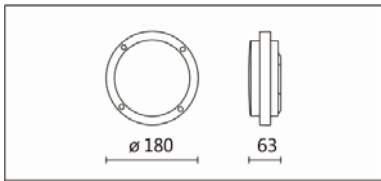

OBS-007RST

Features & Application 产品特点&适用场所

- 防尘防水 IP65 · 防撞击 IK06 的户外壁灯
- 可自选双色温切换
- 内置驱动器 · 安装便捷
- 防眩光学面板

适用于阳台天花或户外壁面照明

Options 可选

色温: 3000K、4000K

瓦数: 3.3W(200mA)

角度: 120°

颜色: 砂白、深灰

Product specifications 产品规格

光源 (Light Source)	OSRAM LED 45PCS*2	安装方式 (Installation)	Surface-mounte 明装式
显色性 (Color rendering)	RA > 90	产品材质 (Material)	Aluminum 铝
输入电参数 (Input)	220-240V,50~60HZ	产品净重 (Net Weight)	/
安定器/变压器/驱动器 (Ballast/Transformer/Driver)	HEP LSC4W200P UNI	安规执行标准 (Standards of Safety)	EN 60598-1:2015、 EN 60598-2-1 : 1989 EN60598-2-6:1994+A1 : 1997
线材 / 长度 / 连接器 (Connecting)	接线端子 H05RN-F,1.0mm²,3G 电缆 线	储存条件 (Storage Condition)	温度: -20°C to + 50°C、 湿度: 85%RH

Accessories 配件

无