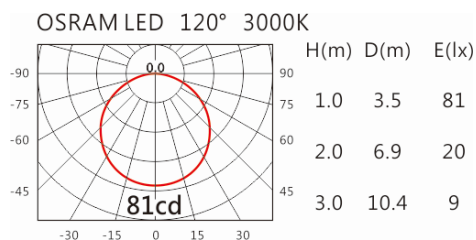

Light Distribution 配光曲线图

3000K 450 lm