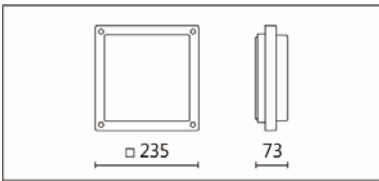

OBS-009SST

Features & Application 产品特点&适用场所

- 防尘防水 IP65 · 防撞击 IK06 的户外壁灯
- 可自选双色温切换
- 内置驱动器 · 安装便捷
- 防眩光学面板

适用于阳台天花或户外壁面照明

Options 可选

色温: 3000K、4000K

瓦数: 6.5W(350mA)

角度: 120°

颜色: 砂白、深灰

Product specifications 产品规格

光源 (Light Source)	OSRAM LED 72PCS*2	安装方式 (Installation)	Surface-mounte 明装式
显色性 (Color rendering)	RA > 90	产品材质 (Material)	Aluminum 铝
输入电参数 (Input)	220-240V,50~60HZ	产品净重 (Net Weight)	/
安定器/变压器/驱动器 (Ballast/Transformer/Driver)	HEP LSC9W350P UNI	安规执行标准 (Standards of Safety)	EN 60598-1:2015、 EN 60598-2-1 : 1989 EN60598-2-6:1994+A1 : 1997
线材 / 长度 / 连接器 (Connecting)	接线端子 H05RN-F,1.0mm²,3G 电缆 线	储存条件 (Storage Condition)	温度: -20°C to + 50°C、 湿度: 85%RH

Accessories 配件

无