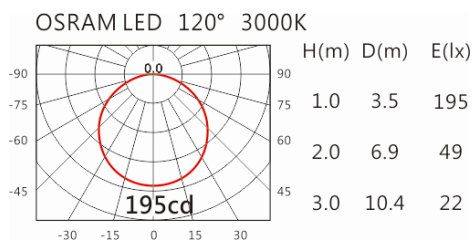

OBS-009SAST

Options 可选

色温: 3000K、4000K

瓦数: 6.5W(350mA)

角度: 120°

颜色: 砂白、深灰

Light Distribution 配光曲线图

3000K 950 lm