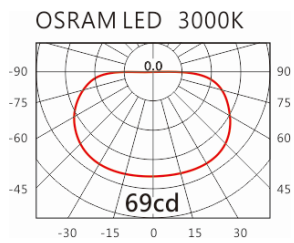

角度: /

颜色: 砂白、深灰

Product specifications 产品规格

光源 (Light Source)	OSRAM 2835 LED	安装方式 (Installation)	Surface-mounte 明装式
显色性 (Color rendering)	RA > 80	产品材质 (Material)	Aluminum 铝
输入电参数 (Input)	220-240V,50~60HZ	产品净重 (Net Weight)	/
安定器/变压器/驱动器 (Ballast/Transformer/Driver)	HEP LSC9W350LRP	安规执行标准 (Standards of Safety)	EN 60598-1:2015、 EN 60598-2-1 : 1989 EN60598-2-6:1994+A1 : 1997
线材 / 长度 / 连接器 (Connecting)	接线端子 H05RN-F,1.0mm ² ,3G 电缆 线	储存条件 (Storage Condition)	温度: -20°C to + 50°C、 湿度: 85%RH

OBS-304SST

Options 可选

色温: 3000K、4000K

瓦数: 6.5W(350mA)

角度: /

颜色: 砂白、深灰

Light Distribution 配光曲线图

3000K 900 lm