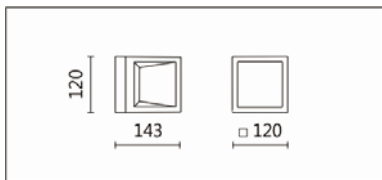

OBS-304SST

**Features & Application** 产品特点&适用场所

- IP65、IK06 户外壁灯
- 双色温切换(3000K/4000K)
- 内置驱动器·安装便捷
- 具备穿线功能·方便连接线材
- 五面发光·营造柔润光线的漫射面板
- 可雷射切割金属配件·订制符号或文字

公共建筑的玄关、立面或作为住宅门牌号灯具

Options 可选

色温: 3000K、4000K

瓦数: 6.5W(350mA)

角度: /

颜色: 砂白、深灰

Product specifications 产品规格

光源 (Light Source)	OSRAM 2835 LED	安装方式 (Installation)	Surface-mounte 明装式
显色性 (Color rendering)	RA > 80	产品材质 (Material)	Aluminum 铝
输入电参数 (Input)	220-240V,50~60HZ	产品净重 (Net Weight)	/
安定器/变压器/驱动器 (Ballast/Transformer/Driver)	HEP LSC9W350LRP	安规执行标准 (Standards of Safety)	EN 60598-1:2015、 EN 60598-2-1 : 1989 EN60598-2-6:1994+A1 : 1997
线材 / 长度 / 连接器 (Connecting)	接线端子 H05RN-F,1.0mm ² ,3G 电缆 线	储存条件 (Storage Condition)	温度: -20°C to + 50°C、 湿度: 85%RH