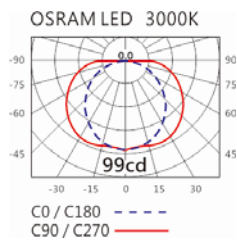

Light Distribution 配光曲线图

3000K 900 lm