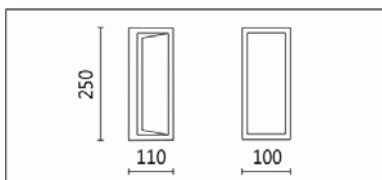

OBS-309SST

Features & Application 产品特点&适用场所

- IP65、IK06 户外壁灯
- 双色温切换(3000K/4000K)
- 内置驱动器·安装便捷
- 具备穿线功能·方便连接线材
- 五面发光·营造柔润光线的漫射面板
- 可雷射切割金属配件·订制符号或文字

公共建筑的玄关、立面或作为住宅门牌号灯具

Options 可选

色温: 3000K、4000K

瓦数: 6.5W(350mA)

角度: /

颜色: 砂白、深灰

Product specifications 产品规格

光源 (Light Source)	OSRAM 2835 LED	安装方式 (Installation)	Surface-mounte 明装式
显色性 (Color rendering)	RA > 80	产品材质 (Material)	Aluminum 铝
输入电参数 (Input)	220-240V,50~60HZ	产品净重 (Net Weight)	/
安定器/变压器/驱动器 (Ballast/Transformer/Driver)	HEP LSC9W350LRP	安规执行标准 (Standards of Safety)	EN 60598-1:2015、 EN 60598-2-1 : 1989 EN60598-2-6:1994+A1 : 1997
线材 / 长度 / 连接器 (Connecting)	接线端子 H05RN-F,1.0mm²,3G 电缆 线	储存条件 (Storage Condition)	温度: -20°C to + 50°C、 湿度: 85%RH

Accessories 配件

无