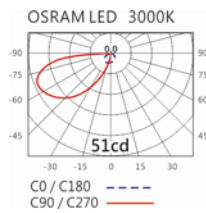

Light Distribution 配光曲线图

3000K 170 lm