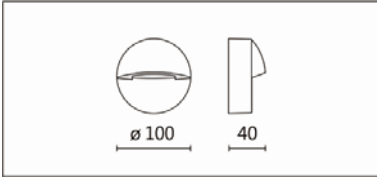

OBS-502RST

Features & Application 产品特点&适用场所

- 防尘防水 IP65 · 防撞击 IK06 的户外壁灯
- ST 可自选双色温切换
- 内置驱动器 · 安装便捷

适用于户外壁面照明

Options 可选

色温: 3000K · 4000K

瓦数: 1.6W(500mA)

角度: /

颜色: 户外黑色 · 户外银灰

Product specifications 产品规格

光源 (Light Source)	OSRAM LED 6PCS*2	安装方式 (Installation)	Surface-mounted 明装式
显色性 (Color rendering)	RA > 90	产品材质 (Material)	Aluminum 铝
输入电参数 (Input)	220-240V,50~60HZ	产品净重 (Net Weight)	/
安定器/变压器/驱动器 (Ballast/Transformer/Driver)	KGP: CC3W500A20	安规执行标准 (Standards of Safety)	EN 60598-1:2015、 EN 60598-2-1 : 1989 EN60598-2-6:1994+A1
线材 / 长度 / 连接器 (Connecting)	接线端子 H05RN-F,1.0mm²,3G 电缆 线	储存条件 (Storage Condition)	温度: -20°C to + 50°C、 湿度: 85%RH

Accessories 配件

无