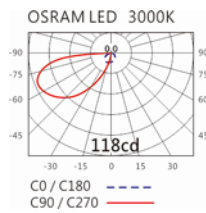

Light Distribution 配光曲线图

3000K 350 lm