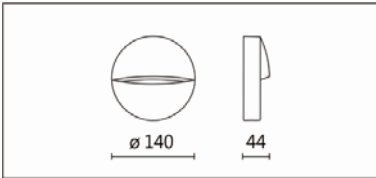

OBS-503RST

Features & Application 产品特点&适用场所

- 防尘防水 IP65 · 防撞击 IK06 的户外壁灯
- ST 可自选双色温切换
- 内置驱动器 · 安装便捷

适用于户外壁面照明

Options 可选

色温: 3000K · 4000K

瓦数: 3.3W(500mA)

角度: /

颜色: 户外黑色 · 户外银灰

Product specifications 产品规格

光源 (Light Source)	OSRAM LED	安装方式 (Installation)	Surface-mounted 明装式
显色性 (Color rendering)	RA > 80	产品材质 (Material)	Aluminum 铝
输入电参数 (Input)	220-240V,50~60HZ	产品净重 (Net Weight)	/
安定器/变压器/驱动器 (Ballast/Transformer/Driver)	HEP LSC4W500P UNI	安规执行标准 (Standards of Safety)	EN 60598-1:2015、 EN 60598-2-1 : 1989 EN60598-2-6:1994+A1
线材 / 长度 / 连接器 (Connecting)	接线端子 H05RN-F,1.0mm²,3G 电缆 线	储存条件 (Storage Condition)	温度: -20°C to + 50°C、 湿度: 85%RH

Accessories 配件

无